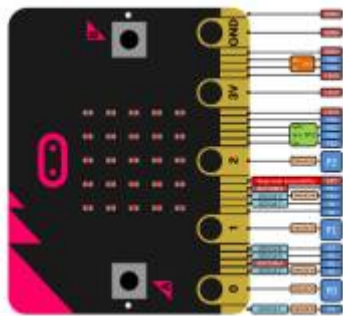

Saison 2024-2025

From:

<http://chanterie37.fr/fablab37110/> - **Castel'Lab le Fablab MJC de Château-Renault**

Permanent link:

<http://chanterie37.fr/fablab37110/doku.php?id=start>

Last update: **2024/07/12 11:58**