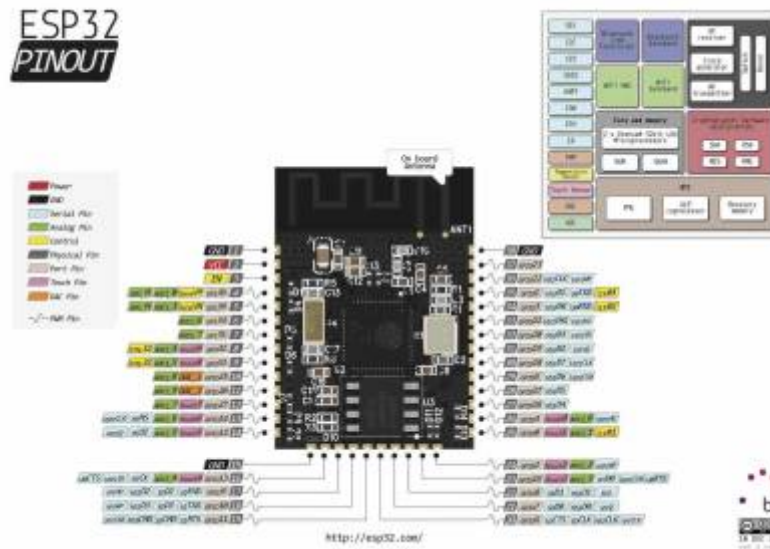

ESP32 : Les entrees/sorties

From:

<http://chanterie37.fr/fablab37110/> - Castel'Lab le Fablab MJC de Château-Renault

Permanent link:

<http://chanterie37.fr/fablab37110/doku.php?id=start:arduino:esp32:cours:es&rev=1614166335>