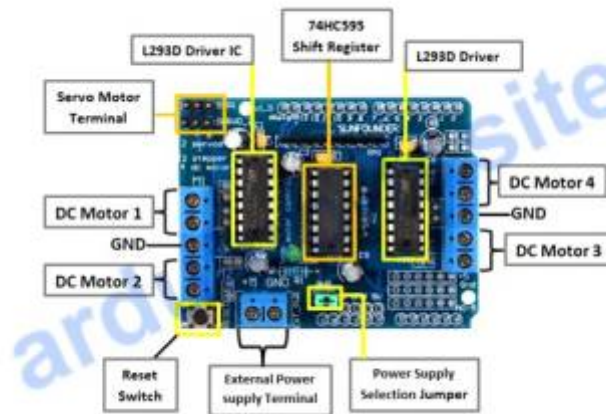

Shield Arduino L293D

From:

<http://chanterie37.fr/fablab37110/> - Castel'Lab le Fablab MJC de Château-Renault

Permanent link:

<http://chanterie37.fr/fablab37110/doku.php?id=start:arduino:l293d&rev=1659011790>