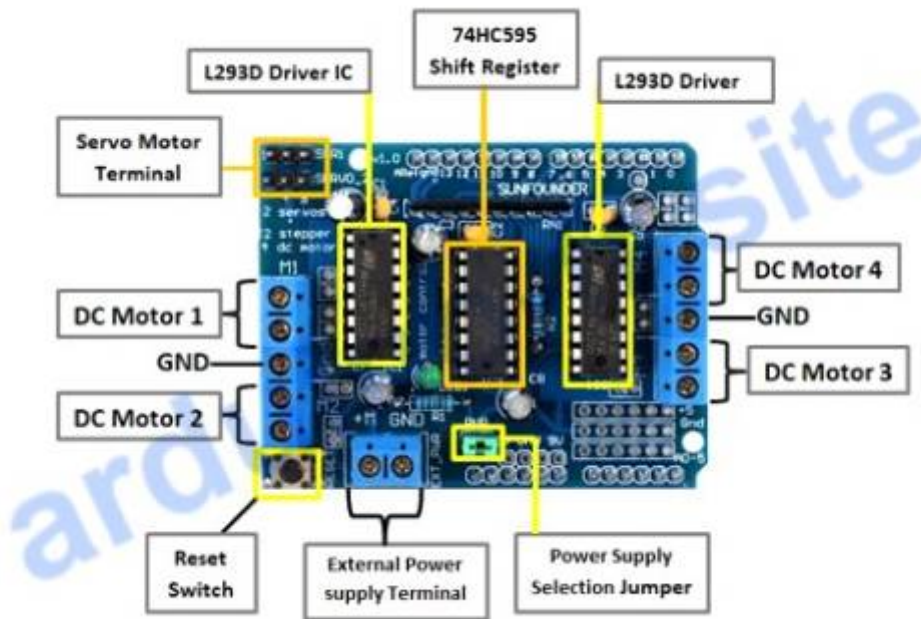

Shield Arduino L293D

From: <http://chanterie37.fr/fablab37110/> - Castel'Lab le Fablab MJC de Château-Renault

Permanent link: <http://chanterie37.fr/fablab37110/doku.php?id=start:arduino:l293d&rev=1659011799>