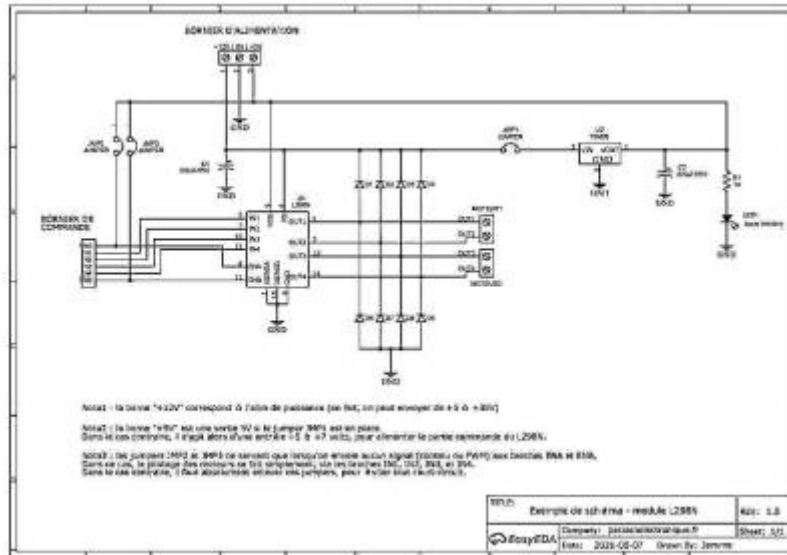

## Tuto001 L298N

From:

<http://chanterie37.fr/fablab37110/> - Castel'Lab le Fablab MJC de Château-Renault

Permanent link:

<http://chanterie37.fr/fablab37110/doku.php?id=start:arduino:l298n&rev=1659040566>