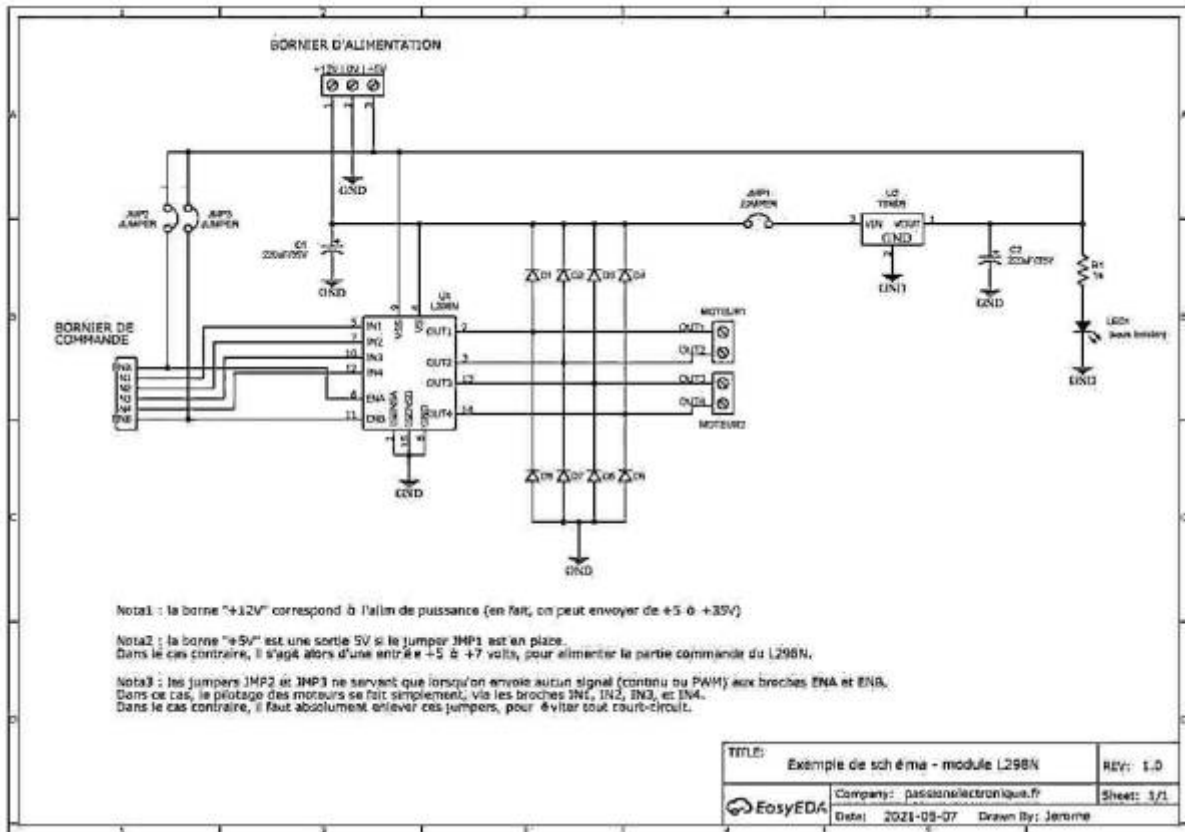

Commandes de moteurs : L298N

Tuto001 L298N

From: <http://chanterie37.fr/fablab37110/> - Castel'Lab le Fablab MJC de Château-Renault

Permanent link: <http://chanterie37.fr/fablab37110/doku.php?id=start:arduino:l298n&rev=1659040578>