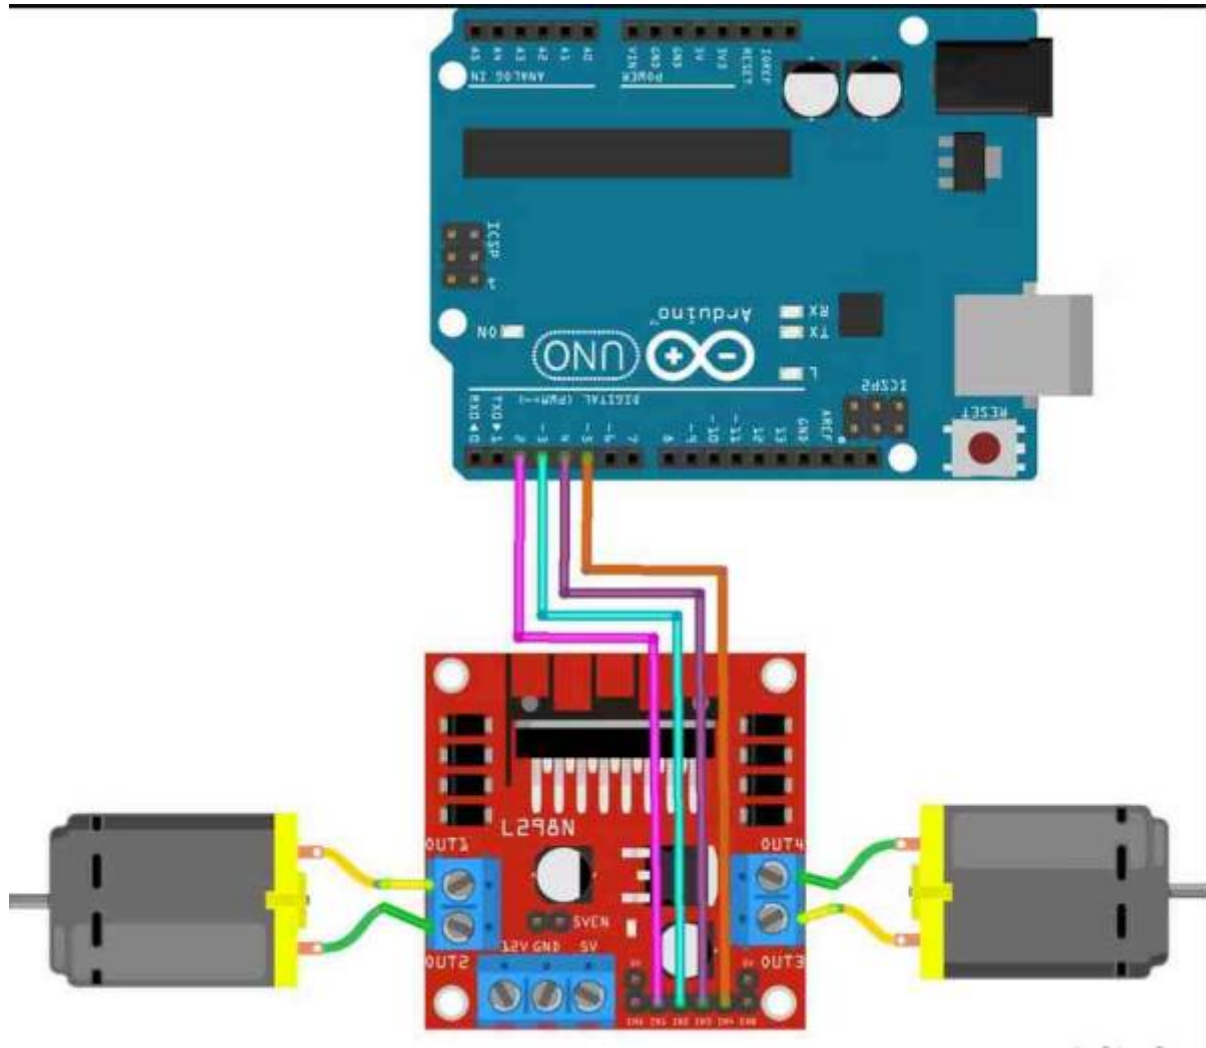

# Commandes de moteurs : L298N

Tuto001 L298N

From: <http://chanterie37.fr/fablab37110/> - Castel'Lab le Fablab MJC de Château-Renault

Permanent link: <http://chanterie37.fr/fablab37110/doku.php?id=start:arduino:l298n&rev=1659041151>