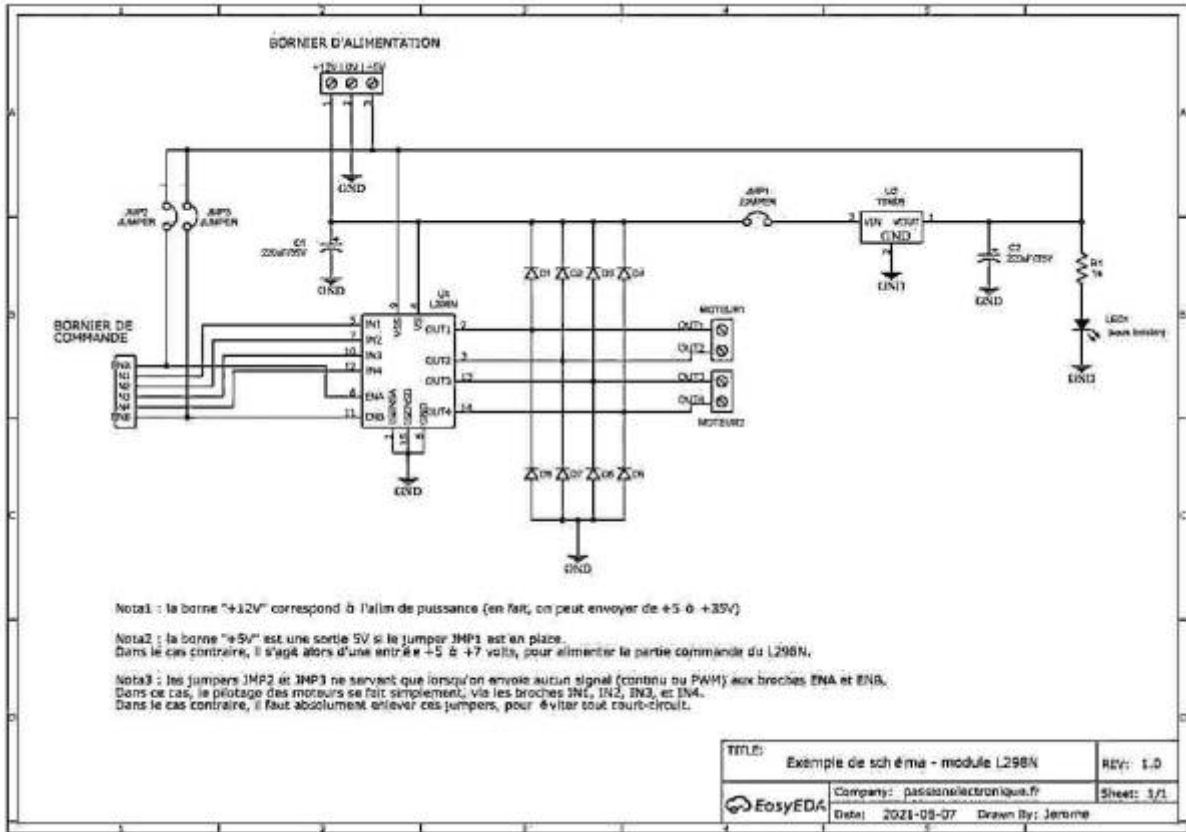

# Commandes de moteurs : L298N

Tuto001 L298N

From: <http://chanterie37.fr/fablab37110/> - Castel'Lab le Fablab MJC de Château-Renault

Permanent link: <http://chanterie37.fr/fablab37110/doku.php?id=start:arduino:l298n&rev=1659041151>