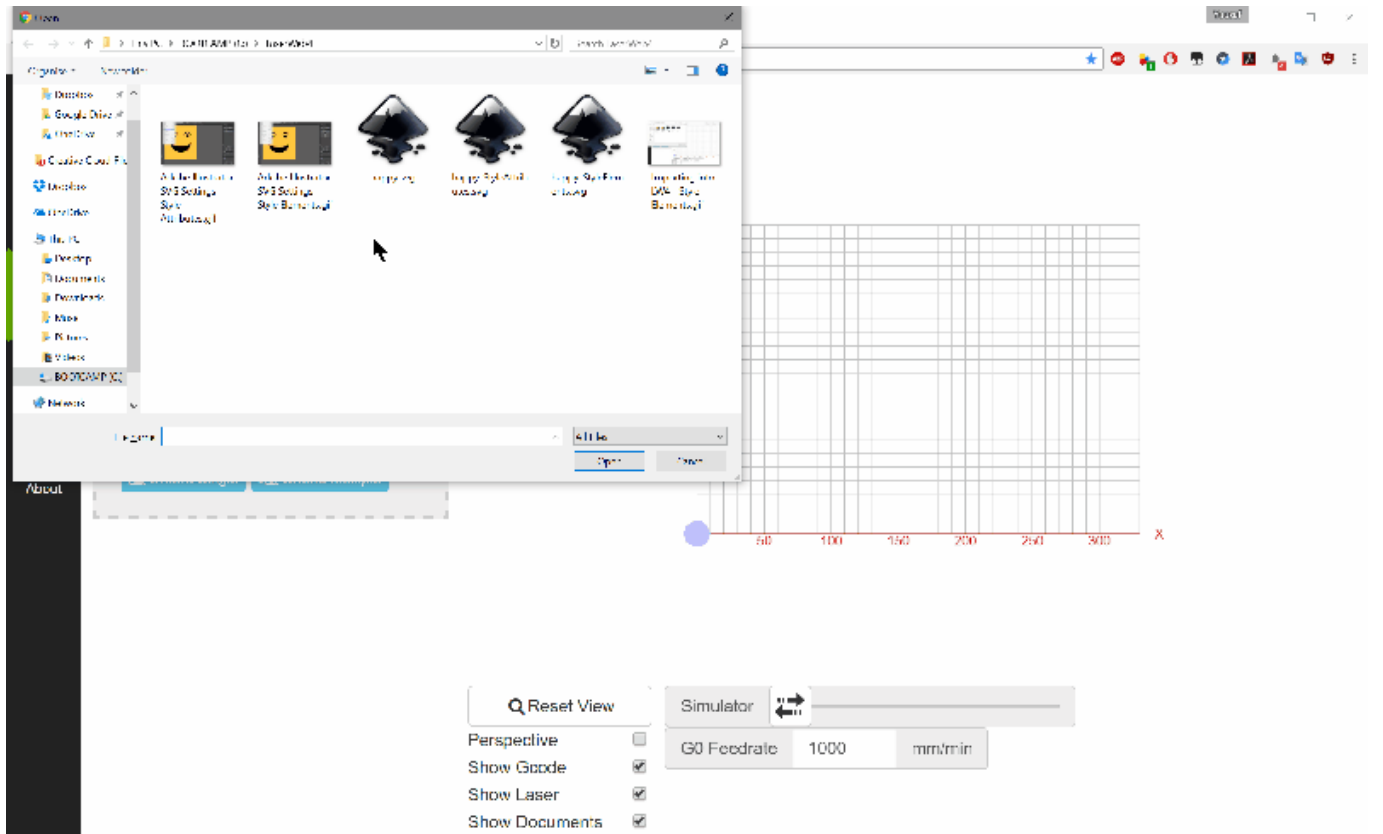

Laserweb

Page d accueil

Utilisation d un dessin SVG

[Doc LaserWeb FR](#)

[Site Web LaserWeb EN](#)

[Telechargement LaserWeb EN](#)

[Videos LaserWeb FR](#)

[Doc laserWeb FR](#)