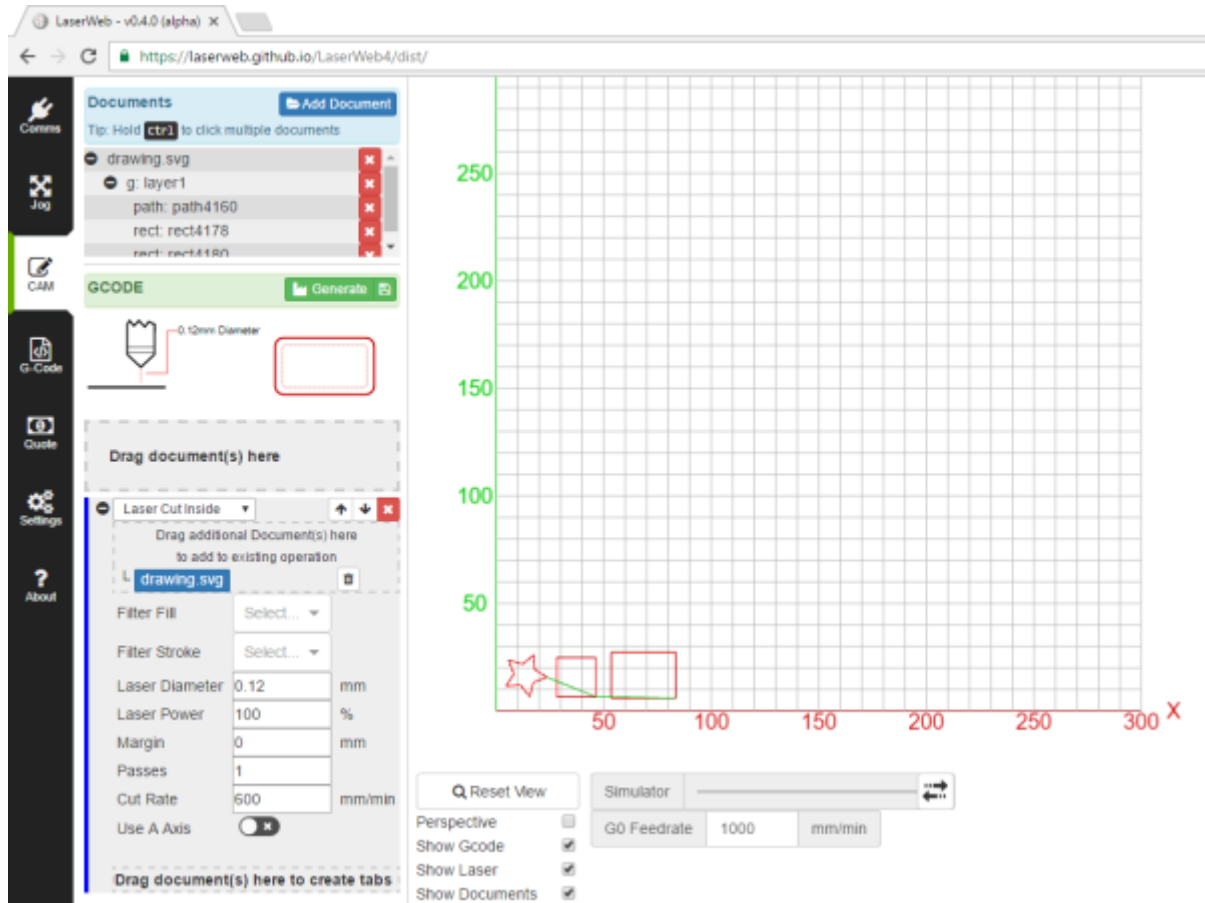

Laserweb

Page d accueil

Utilisation d un dessin SVG

[Doc LaserWeb FR](#)

[Site Web LaserWeb EN](#)

[Telechargement LaserWeb EN](#)

[Videos LaserWeb FR](#)

[Doc laserWeb FR](#)