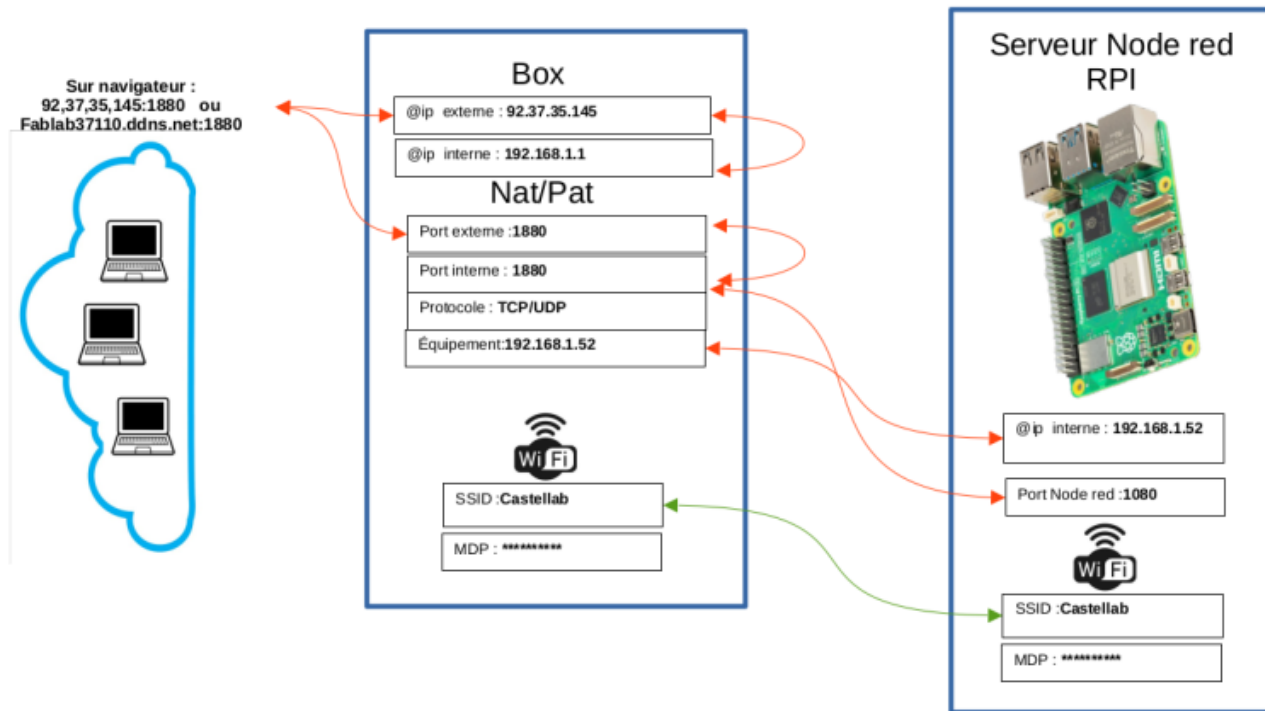

# A retenir : Réseau Redirection Nat/Pat

A retenir : Réseau et redirection NAT/PAT sur Box vers RPI Node-red

Nota :  
les @IP, les ports et le Wifi peuvent changer suivant l'installation et la Box utilisée

From:  
<http://chanterie37.fr/fablab37110/> - Castel'Lab le Fablab MJC de Château-Renault

Permanent link:  
[http://chanterie37.fr/fablab37110/doku.php?id=start:raspberry:accesexterne:correct\\_exerc-nat-pat:retenir&rev=1708509161](http://chanterie37.fr/fablab37110/doku.php?id=start:raspberry:accesexterne:correct_exerc-nat-pat:retenir&rev=1708509161)