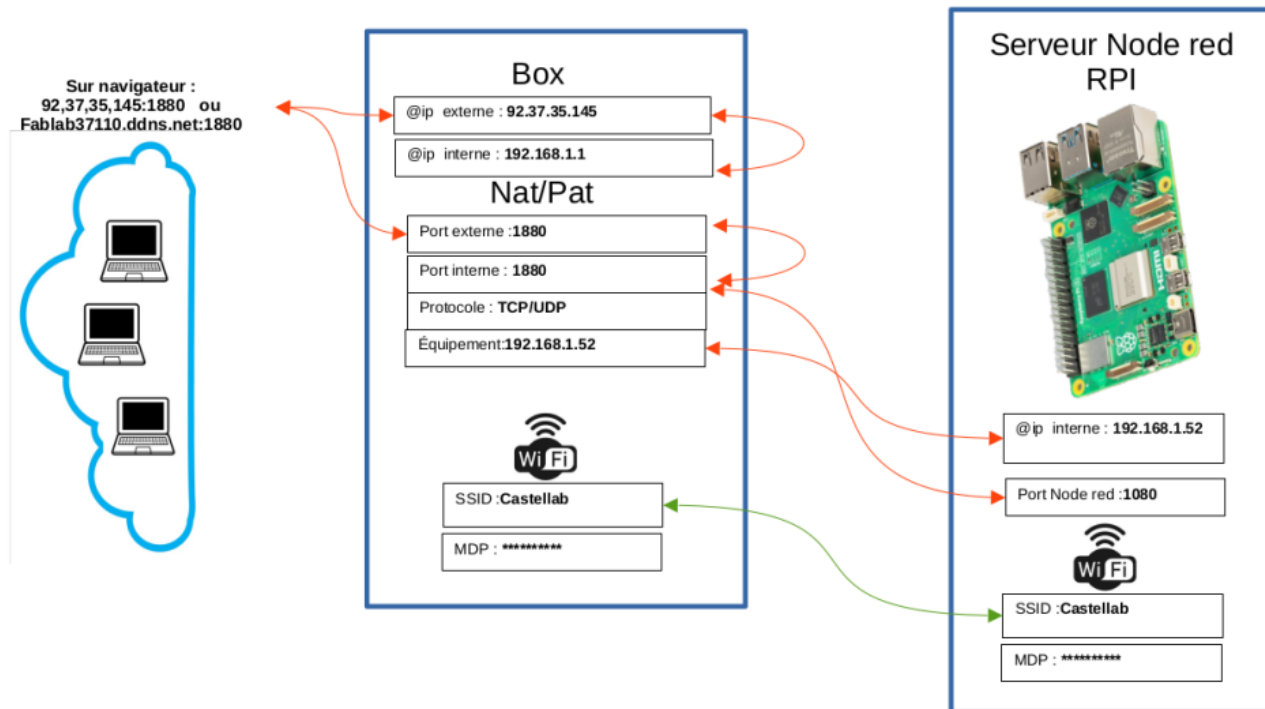

A retenir : Réseau Redirection Nat/Pat

A retenir : Réseau et redirection NAT/PAT sur Box vers RPI Node-red

Nota :
les @IP, les ports et le Wifi peuvent changer suivant l'installation et la Box utilisée

From:
<http://chanterie37.fr/fablab37110/> - Castel'Lab le Fablab MJC de Château-Renault

Permanent link:
http://chanterie37.fr/fablab37110/doku.php?id=start:raspberry:acesexterne:correct_exerc-nat-pat:retenir&rev=1708509184

Last update: 2024/02/21 10:53