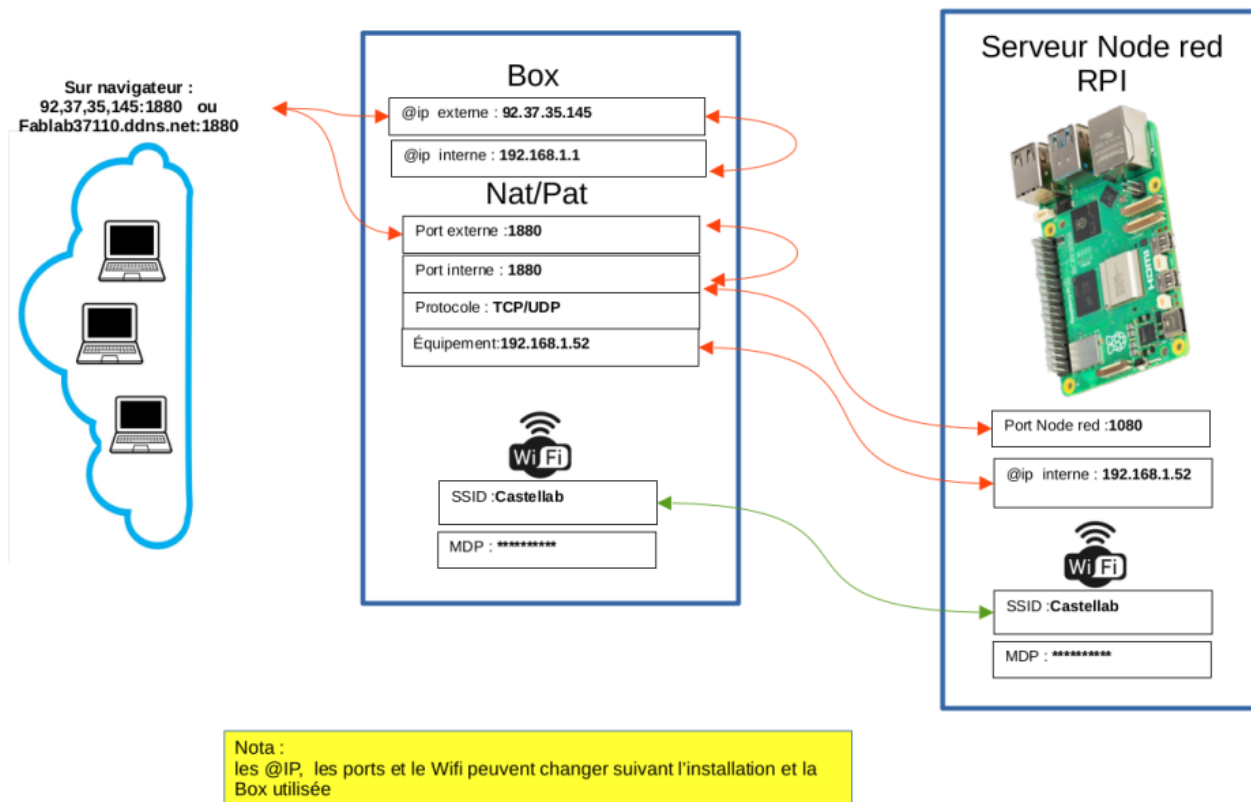

# A retenir : Réseau Redirection Nat/Pat

A retenir : Réseau et redirection NAT/PAT sur Box vers RPI Node-red

## Commentaires

A partir d'un PC chez soi ( ou n'importe où même au Castellab ) connecté à internet ,

- Ouvrir un navigateur web ( Firefox , Chrome, Edge, Opera, Brave , ...)
- Taper dans la barre URL ( pas de recherche !!!) soit 92.37.35.145:1880 , soit Fablab37110.ddns.net:1880 ( si No-ip configuré ...)
- On obtient la page web du serveur Node-red du RPI

## Explications

Si l'on tape le nom de domaine "fablab37110.ddns.net:1880" , on passe par le serveur No-ip qui traduit ce nom de domaine en @IP " 92.37.35.145:1880" , l'@IP 92.37.35.145 étant l'adresse Ip externe de la box donné par le FAI, 1880 étant le port externe dans la box configuré en redirection NAT/PAT vers le port interne 1880.

le 1880 Interne NAT/PAT de la box est redirigé vers le 1880 du port du RPI 1880, c'est celui ci ( Le RPI) qui est sollicité pour afficher la page du serveur Node-red sur votre PC distant.

On pourrait avoir sur le même RPI , le serveur MQTT , qui lui à un port implicite de 1883 , il faudrait bien sur une autre règle NAT/PAT sur la Box pour atteindre ce serveur MQTT sur le RPI