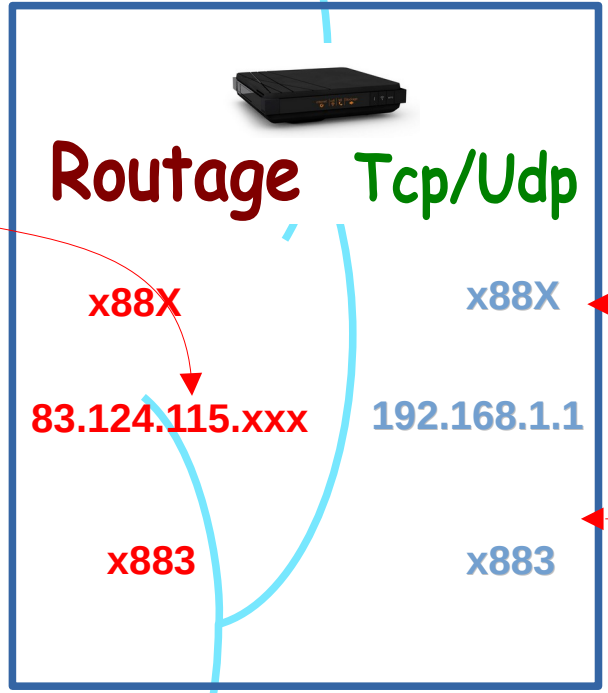

Castellab

Externe

Interne

Box Orange

fablabxxxxx.ddns.net

83.124.115.xxx

Node red

fablabxxxxx.ddns.net:x88X

fablabxxxxx.ddns.net:x883

Tasmota => MQTT

192.168.1.xx:x88X

192.168.1.xx:x88X

Node red RPI 1

192.168.1.xx:x88X

MQTT RPI 2

192.168.1.xxx:x883

192.168.1.xxx:x883
Tasmota => MQTT

90:F3:AC

192.168.1.xxx

192.168.1.xxx:x883
Tasmota => MQTT

37:D9:8C

192.168.1.xx