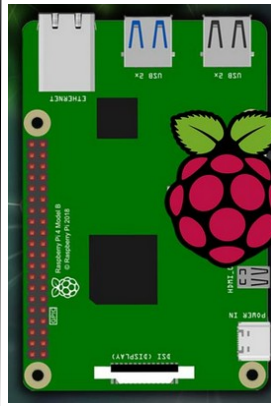

Capteurs/Actionneurs

ESP32

Tasmota

MQTT

NodeRed

Navigateur

Utilisateur

°C DS18B20

°C DHT11/22

Humidité

Niveau eau

BME280,
Barometre,
Pression,
°C,
Altitude

Pompe à Eau

Relais

ElectroVanne

Tuyau

90F3AC

tasmota_90F3AC

Raspberry

Fablab37110.ddns.net:1883

Raspberry

Node-RED

Firefox,
Chrome,
Opera.

Fablab37110.ddns.net:xxxx/ui