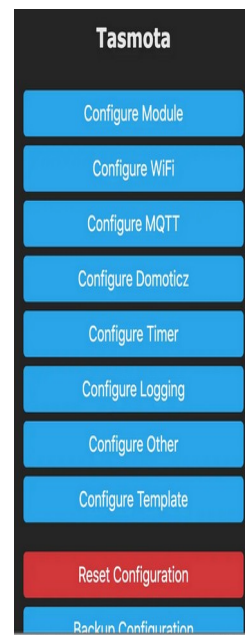

tasmota_90F3AC