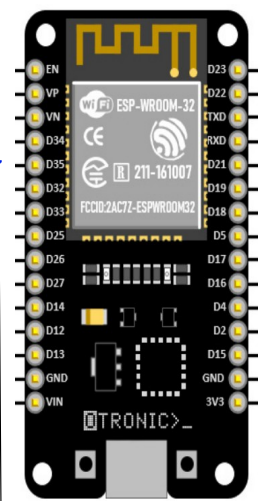

Capteurs/Actionneurs

ESP32

Tasmota

MQTT

NodeRed

Navigateur

Utilisateur

°C DS18B20

°C DHT11/22

Humidité

Niveau eau

BME280,
Barometre,
Pression,
°C,
Altitude

Pompe à Eau

Relais

ElectroVanne

Tuyau

90F3AC

tasmota_90F3AC

Raspberry

Fablab37110.ddns.net:1883

Raspberry

Node-RED

Firefox,
Chrome,
Opera.

Fablab37110.ddns.net:xxxx/ui