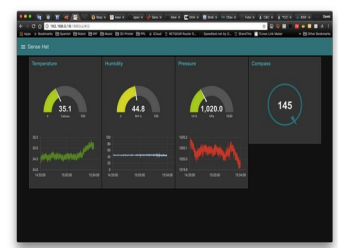

Fablab37110.ddns.net:xxxx/ui