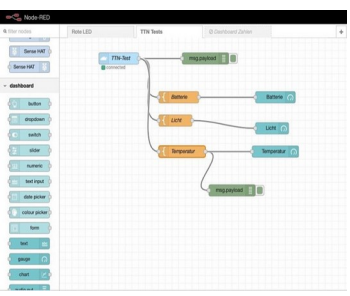

°C DHT11/22

Humidité

Niveau eau

BME280,
Barometre,
Pression,
°C,
Altitude

Pompe à Eau

Relais

ElectroVanne

Tuyau

90F3AC

tasmota_90F3AC

Raspberry

Fablab37110.ddns.net:1883

Raspberry

Node-RED

Firefox,
Chrome,
Opera.

Fablab37110.ddns.net:xxxx/ui