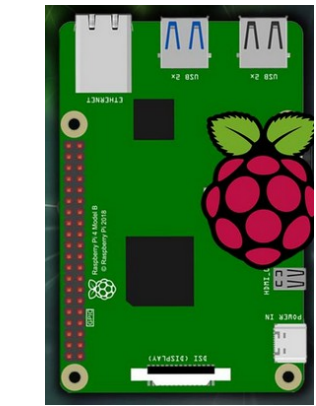

Capteurs/Actionneurs

ESP32

Tasmota

MQTT

NodeRed

Navigateur

Utilisateur

°C DS18B20

°C DHT11/22

Humidité

Niveau eau

BME280,
Barometre,
Pression,
°C,
Altitude

Pompe à Eau

Relais

ElectroVanne

Tuyau

90F3AC

tasmota_90F3AC

Raspberry

Fablab37110.ddns.net:1883

Raspberry

Node-RED

Firefox,
Chrome,
Opera.

Fablab37110.ddns.net:xxxx/ui