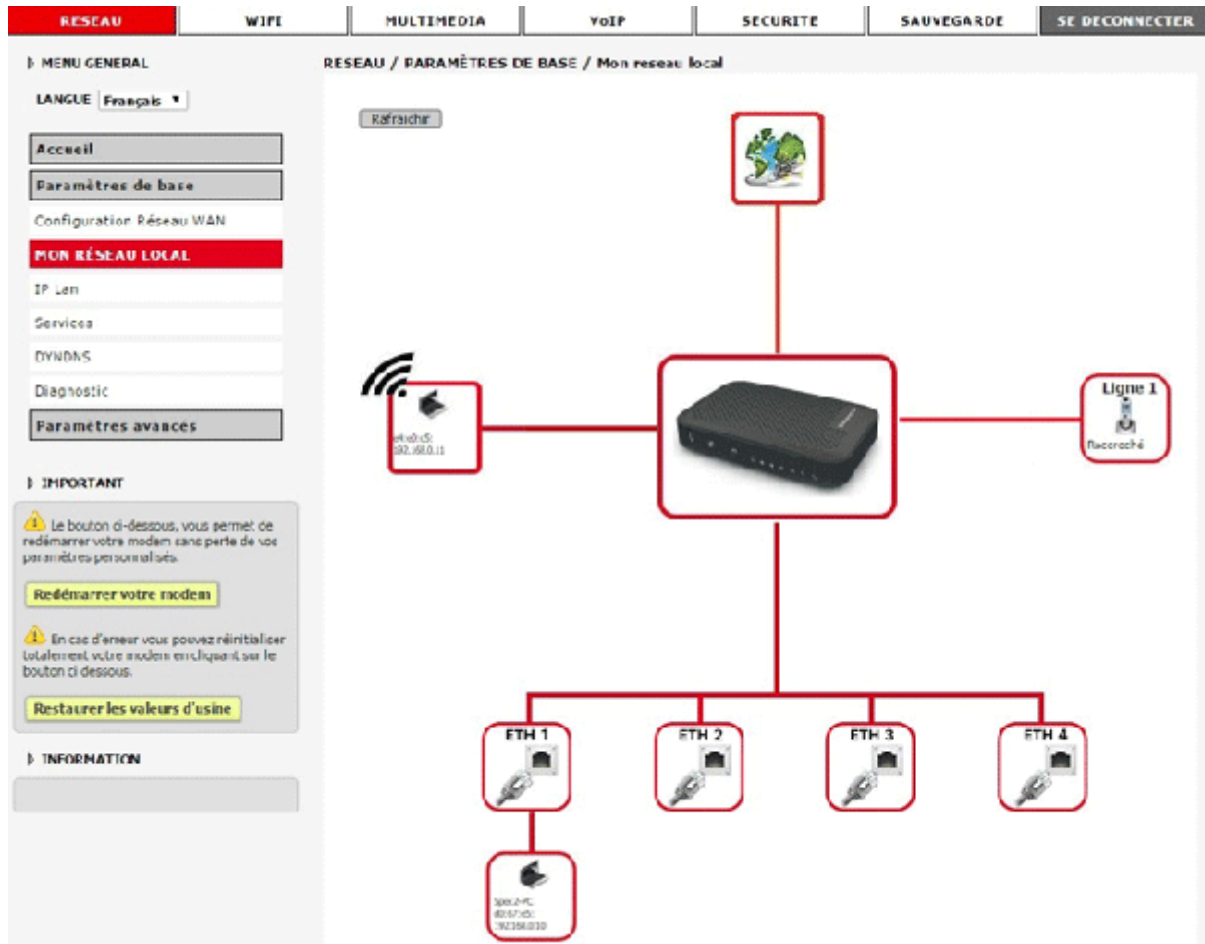

From: <https://chanterie37.fr/fablab37110/> - Castel'Lab le Fablab MJC de Château-Renault

Permanent link: <https://chanterie37.fr/fablab37110/doku.php?id=faire_preparation:soireeinfo:tp:interfbox&rev=1680793989>

Last update: 2023/04/06 17:13