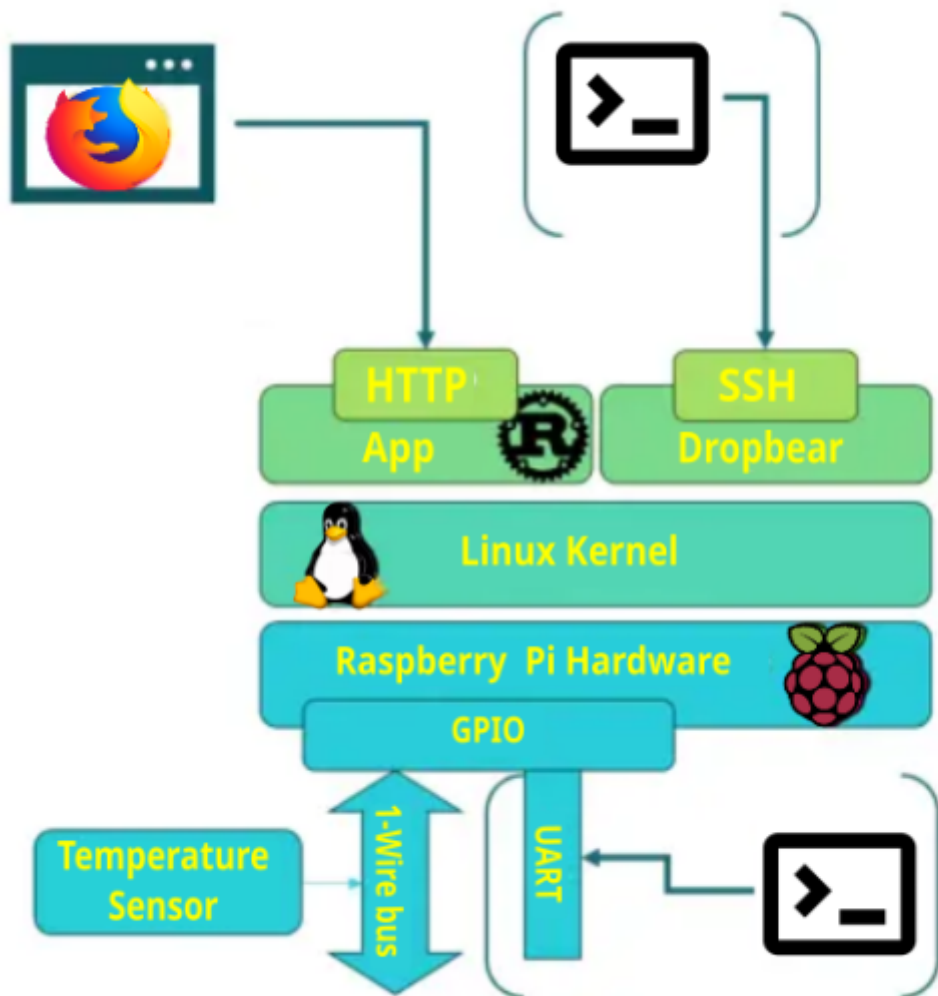

Video : [Linux embarqué _ comment se lancer _ .mp4](#)

Toulibre
Capitole du Libre

Linux embarqué : comment se lancer ?
Michael Opdenacker
16 novembre 2025

AIRBUS **bootlin** **ES** **THALES** **HG** **La Région Occitanie**
LINAGORA **COLLABORA** **PLAKAR** **TOULOUSE INP N7**
evolix **X-WIKI** **VIVERIS** **logilab** **teris** **TV7** **CA**
DataBene **SMILE** **Vorteks** **BlueMind** **bareca** **LOXODATA** **LINUX PRATIQUE** **Photo7** **net**
Bleemo