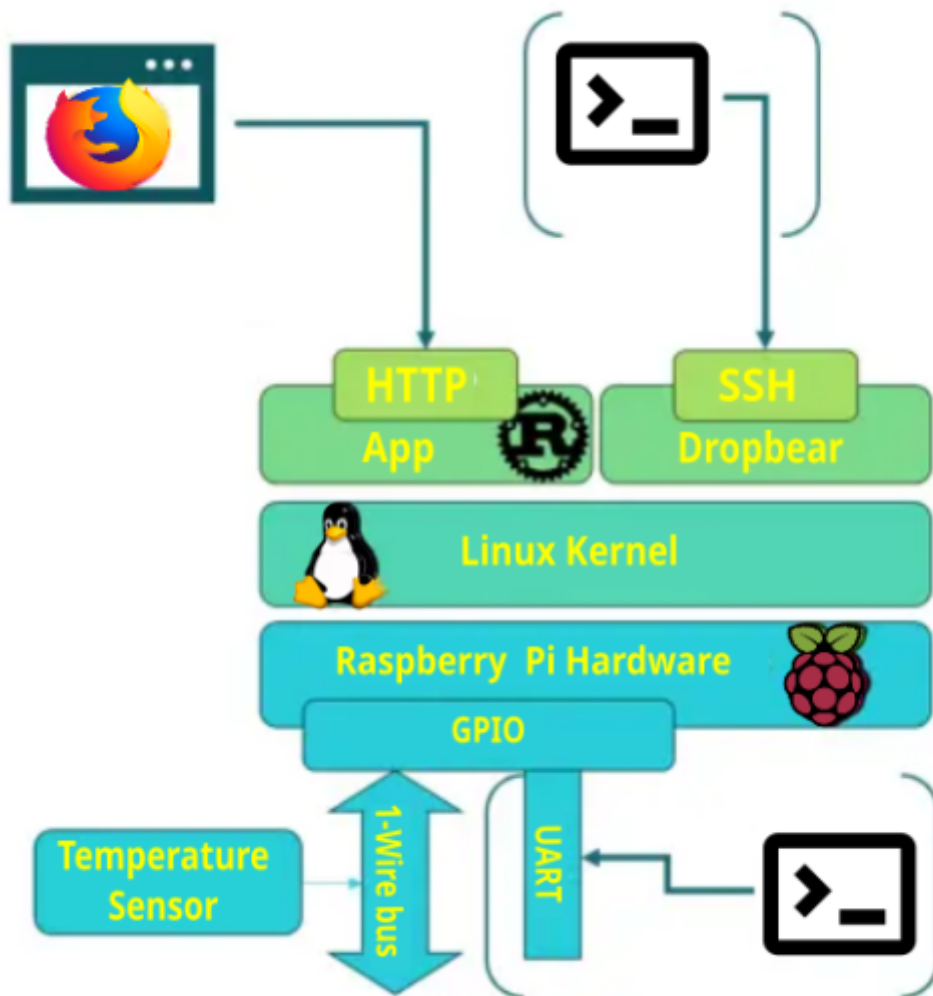

# Linux embarqué

## Définition

Linux embarqué désigne un scénario dans lequel un système embarqué utilise un système d'exploitation qui utilise le noyau Linux. Cette distribution Linux sera spécifiquement conçue pour un système embarqué ; elle aura une taille plus petite que la normale, possédera moins de fonctionnalités et moins de puissance de traitement. Une telle instance de Linux ne peut exécuter que des applications spécifiques à l'appareil et conçues à cet effet.

Basés sur un microprocesseur ou un microcontrôleur, les systèmes embarqués sont contrôlés par un système d'exploitation en temps réel, fonctionnent avec une puissance et une mémoire limitées et varient considérablement en termes de taille et de complexité de l'interface utilisateur. Les systèmes intégrés sont omniprésents autour de nous, dans un large éventail de technologies grand public, industrielles, médicales et militaires.

Un petit schéma explique mieux :

Video : [Linux embarqué \\_ comment se lancer \\_ .mp4](#)

**Toulibre**  
**Capitole du Libre**

**Linux embarqué : comment se lancer ?**  
Michael Opdenacker  
16 novembre 2025