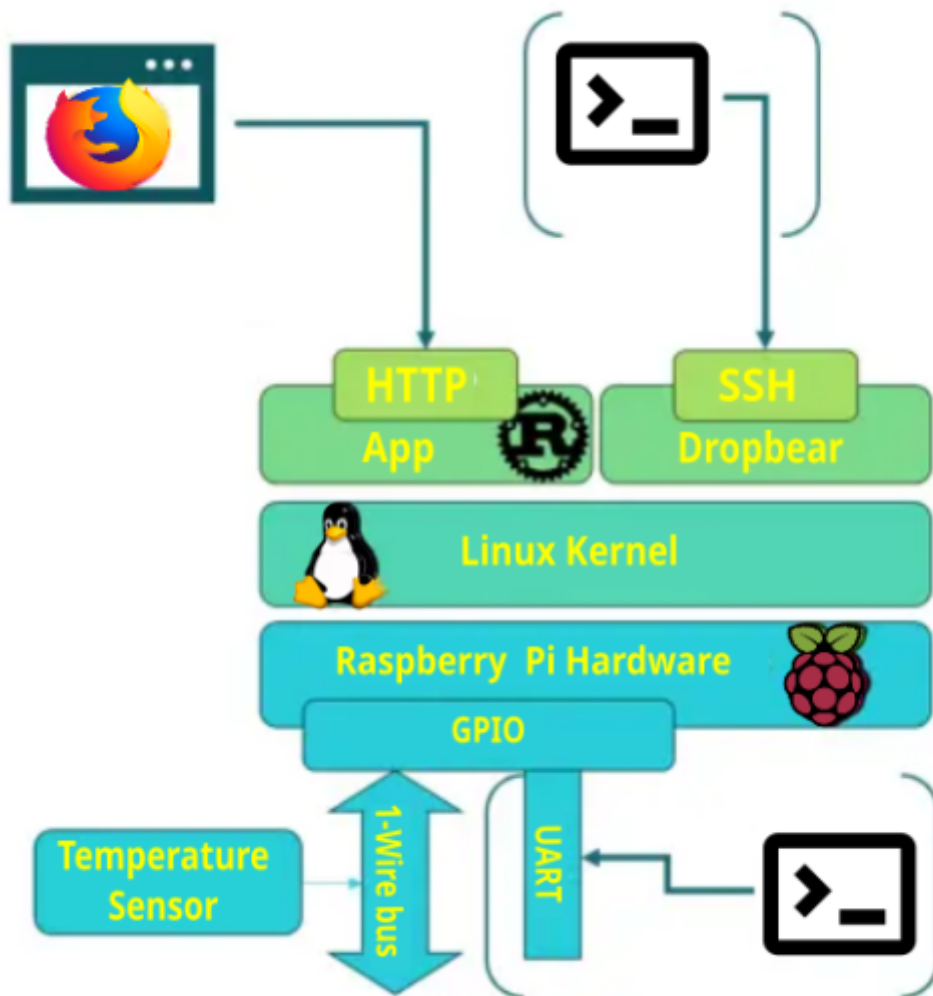

Linux embarqué

Définition

Linux embarqué désigne un scénario dans lequel un système embarqué utilise un système d'exploitation qui utilise le noyau Linux. Cette distribution Linux sera spécifiquement conçue pour un système embarqué ; elle aura une taille plus petite que la normale, possédera moins de fonctionnalités et moins de puissance de traitement. Une telle instance de Linux ne peut exécuter que des applications spécifiques à l'appareil et conçues à cet effet.

Basés sur un microprocesseur ou un microcontrôleur, les systèmes embarqués sont contrôlés par un système d'exploitation en temps réel, fonctionnent avec une puissance et une mémoire limitées et varient considérablement en termes de taille et de complexité de l'interface utilisateur. Les systèmes intégrés sont omniprésents autour de nous, dans un large éventail de technologies grand public, industrielles, médicales et militaires.

Un petit schéma explique mieux :

[Video : Linux embarqué _ comment se lancer _ .mp4](#)

Toulibre
Capitole du Libre

Linux embarqué : comment se lancer ?
Michael Opdenacker
16 novembre 2025

AIRBUS **bootlin** **ES** **THALES** **HG** **La Région Occitanie**
LINAGORA **COLLABORA** **PLAKAR** **TOULOUSE INP N7**
evolix **X-WIKI** **VIVERIS** **logilab** **teris** **TV7** **CA**
DataBene **SMILE** **Vorteks** **LOXODATA** **LINUX PRATIQUE** **Photo7** **net**
Bleemo **BlueMind** **bareca** **LOXODATA**