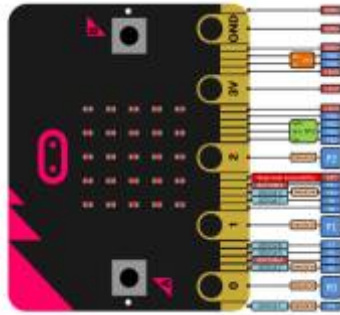

Saison 2025 - 2026

From:

<https://chanterie37.fr/fablab37110/> - **Castel'Lab le Fablab MJC de Château-Renault**

Permanent link:

<https://chanterie37.fr/fablab37110/doku.php?id=start>

Last update: **2026/05/18 16:50**