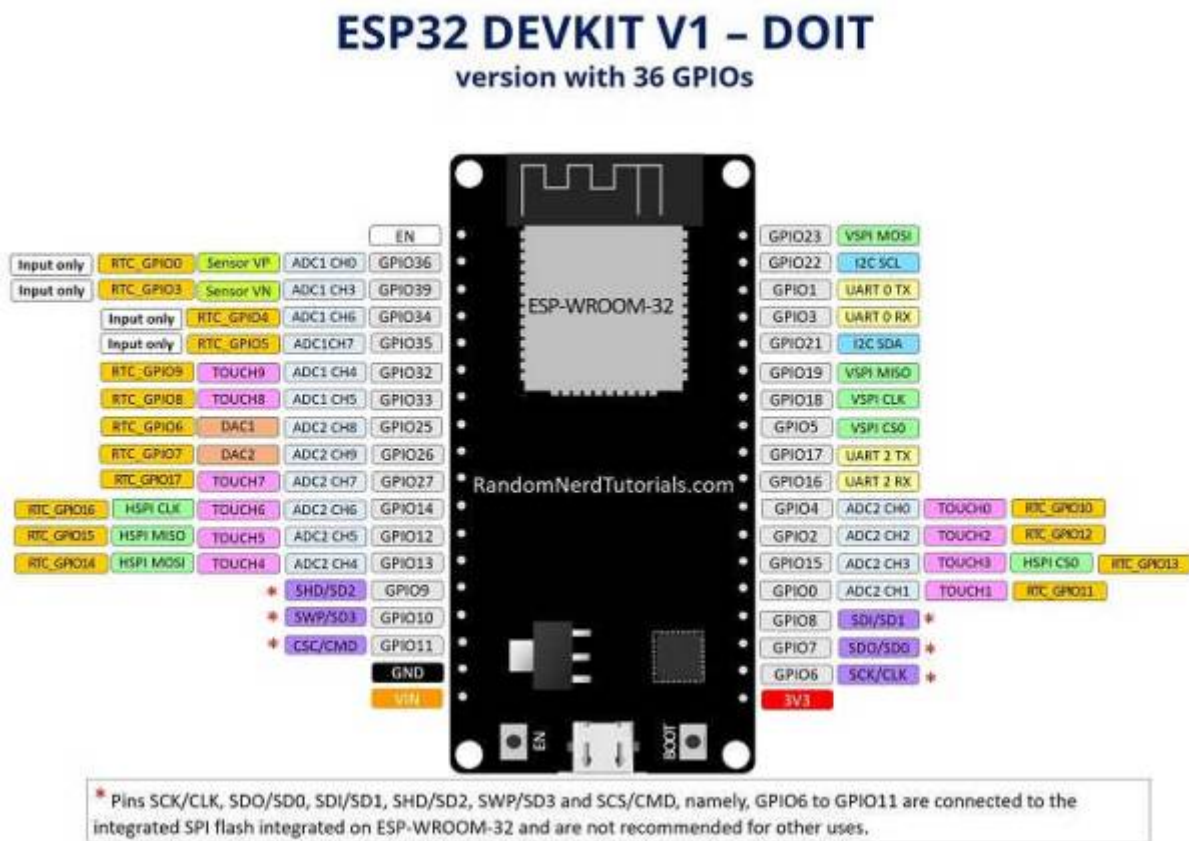

Entree analogique

Broches analogique

Broches ESP32

From:

<https://chanterie37.fr/fablab37110/> - Castel'Lab le Fablab MJC de Château-Renault

Permanent link:

<https://chanterie37.fr/fablab37110/doku.php?id=start:arduino:esp32:cours:ea>