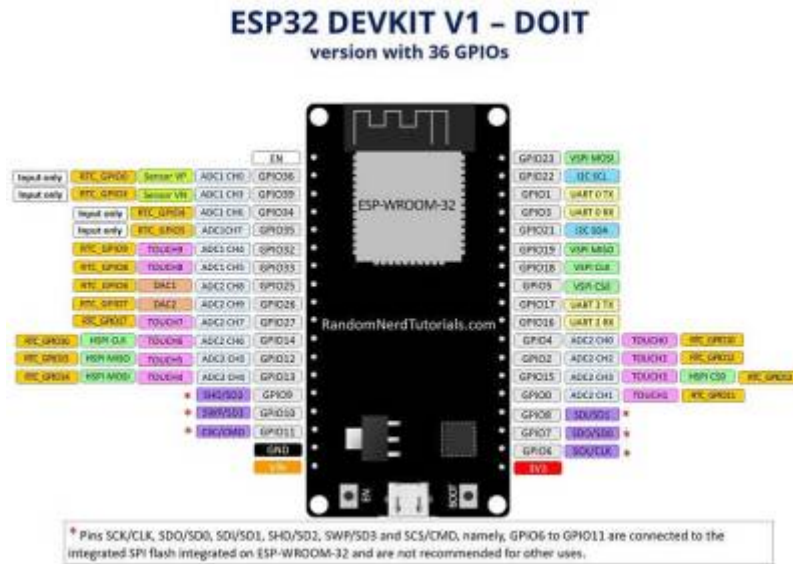

Entree analogique

Broches ESP32

From:

<https://chanterie37.fr/fablab37110/> - Castel'Lab le Fablab MJC de Château-Renault

Permanent link:

<https://chanterie37.fr/fablab37110/doku.php?id=start:arduino:esp32:cours:ea&rev=1614778768>