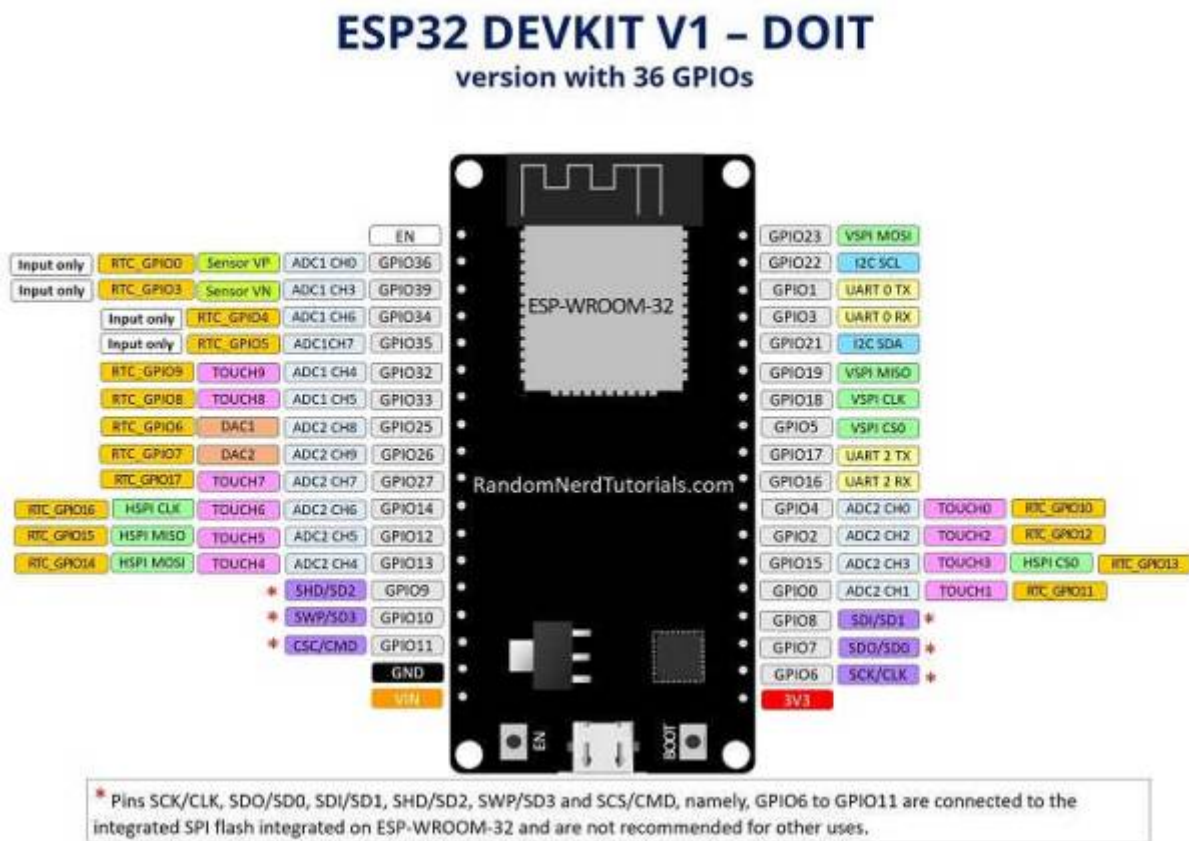

Entree analogique

Broches analogique

Broches ESP32

From:

<https://chanterie37.fr/fablab37110/> - Castel'Lab le Fablab MJC de Château-Renault

Permanent link:

<https://chanterie37.fr/fablab37110/doku.php?id=start:arduino:esp32:cours:ea&rev=1614778948>