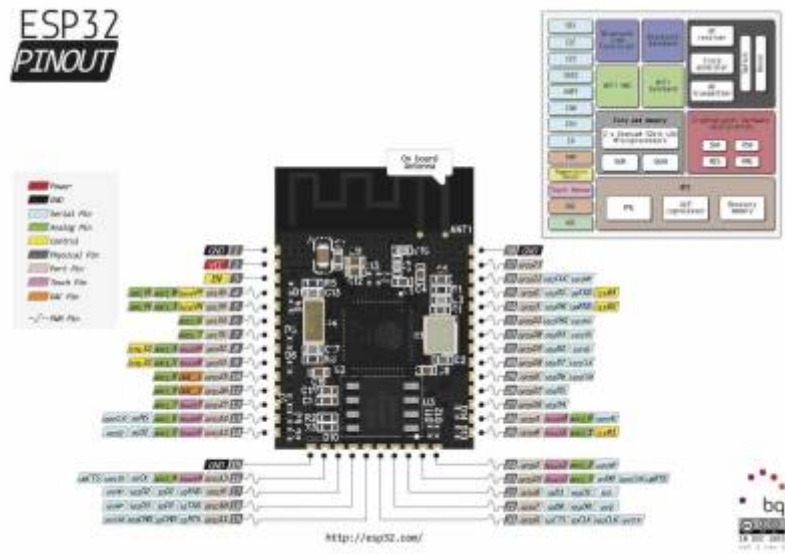

# ESP32 : Les entrees/sorties

From: <https://chanterie37.fr/fablab37110/> - Castel'Lab le Fablab MJC de Château-Renault

Permanent link: <https://chanterie37.fr/fablab37110/doku.php?id=start:arduino:esp32:cours:es&rev=1614166335>