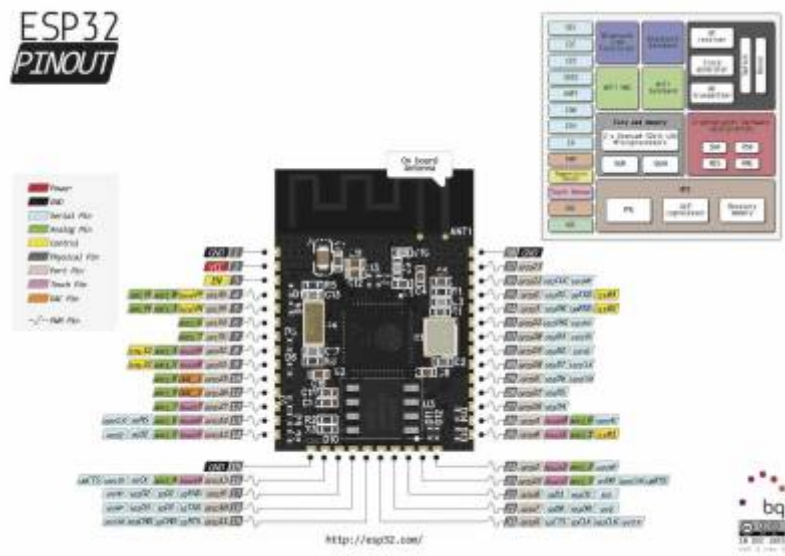

ESP32 : Les entrees/sorties

From:

<https://chanterie37.fr/fablab37110/> - Castel'Lab le Fablab MJC de Château-Renault

Permanent link:

<https://chanterie37.fr/fablab37110/doku.php?id=start:arduino:esp32:cours:es&rev=1614166335>