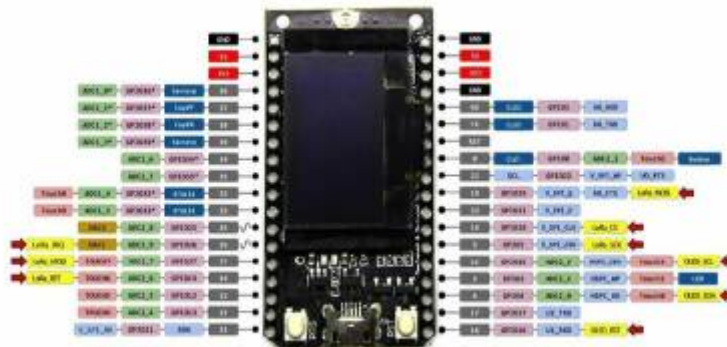

ESP32: Mesure de temperature

Liens Web

[ESP32 : DHT11/22](#)

[ESP32 : ServeurWeb1 DHT11/22](#)

[ESP32 : ServeurWeb2 DHT11/22](#)

[ESP32 : Objet connecté DGT11/22](#)

[ESP32 PicoKit : DHT22](#)

[ESP32 : Librairie DHT22](#)

[DHT11/22](#)

[ARduino : DHT11/22](#)

Test en Reel sur carte ESP32

Materiel

Branchement

Programmes

Broches ESP32

ESP32 TTGO LORA 32 V2.0

Last update: 2023/01/27 16:08 start:arduino:esp32:temperature <https://chanterie37.fr/fablab37110/doku.php?id=start:arduino:esp32:temperature&rev=1615890656>

From: <https://chanterie37.fr/fablab37110/> - **Castel'Lab le Fablab MJC de Château-Renault**