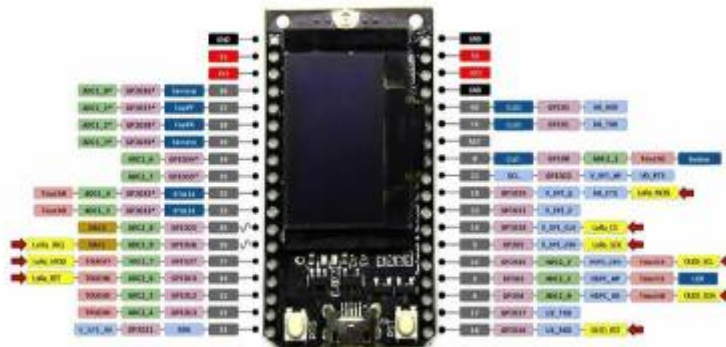

ESP32: Mesure de temperature

Liens Web

[ESP32 : DHT11/22](#)

[ESP32 : ServeurWeb1 DHT11/22](#)

[ESP32 : ServeurWeb2 DHT11/22](#)

[ESP32 : Objet connecté DGT11/22](#)

[ESP32 PicoKit : DHT22](#)

[ESP32 : Librairie DHT22](#)

[DHT11/22](#)

[ARduino : DHT11/22](#)

Test en réel sur carte ESP32

Matériel

Branchement

Programmes

Broches ESP32

ESP32 TTGO LORA 32 V2.0

Last update: 2023/01/27 16:08 start:arduino:esp32:temperature <https://chanterie37.fr/fablab37110/doku.php?id=start:arduino:esp32:temperature&rev=1615890679>

From: <https://chanterie37.fr/fablab37110/> - **Castel'Lab le Fablab MJC de Château-Renault**