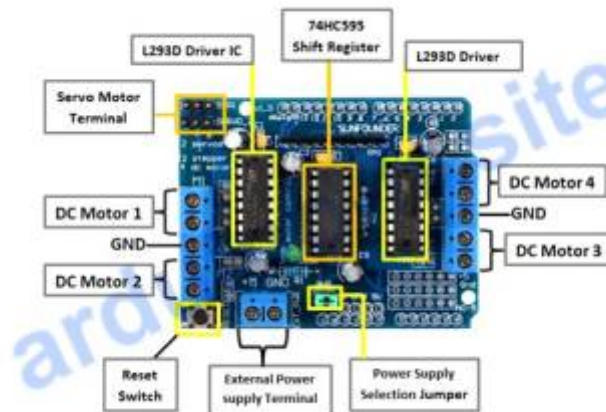

Shield Arduino L293D

From:

<https://chanterie37.fr/fablab37110/> - Castel'Lab le Fablab MJC de Château-Renault

Permanent link:

<https://chanterie37.fr/fablab37110/doku.php?id=start:arduino:l293d&rev=1659011790>