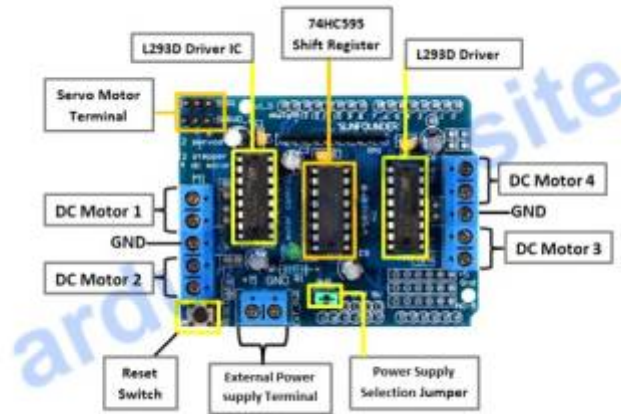

Shield Arduino L293D

From: <https://chanterie37.fr/fablab37110/> - Castel'Lab le Fablab MJC de Château-Renault

Permanent link: <https://chanterie37.fr/fablab37110/doku.php?id=start:arduino:l293d&rev=1659011790>