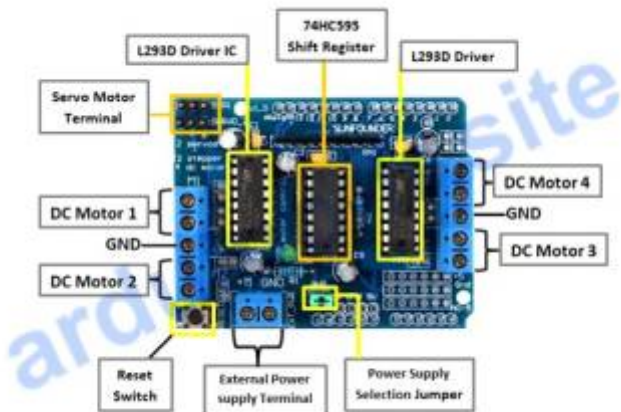

# Shield Arduino L293D

From: <https://chanterie37.fr/fablab37110/> - Castel'Lab le Fablab MJC de Château-Renault

Permanent link: <https://chanterie37.fr/fablab37110/doku.php?id=start:arduino:l293d&rev=1659011790>