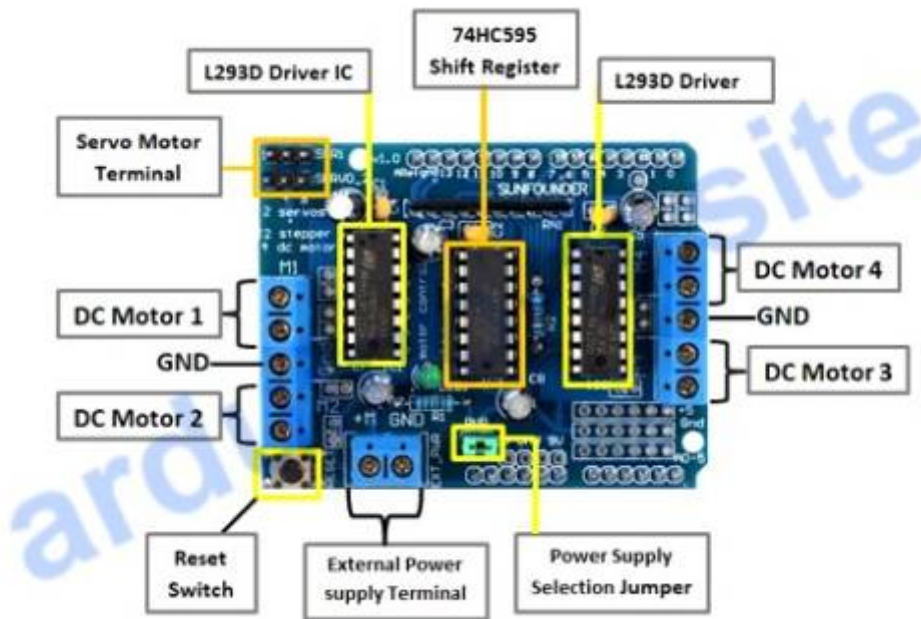

Shield Arduino L293D

From: <https://chanterie37.fr/fablab37110/> - Castel'Lab le Fablab MJC de Château-Renault

Permanent link: <https://chanterie37.fr/fablab37110/doku.php?id=start:arduino:l293d&rev=1659011799>