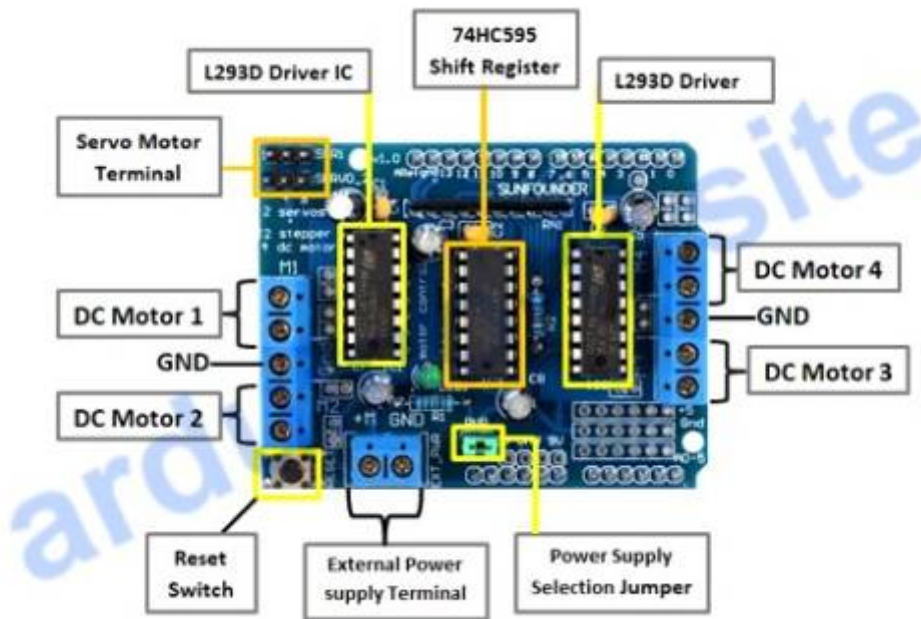

Shield Arduino L293D

From:

<https://chanterie37.fr/fablab37110/> - Castel'Lab le Fablab MJC de Château-Renault

Permanent link:

<https://chanterie37.fr/fablab37110/doku.php?id=start:arduino:l293d&rev=1659011799>