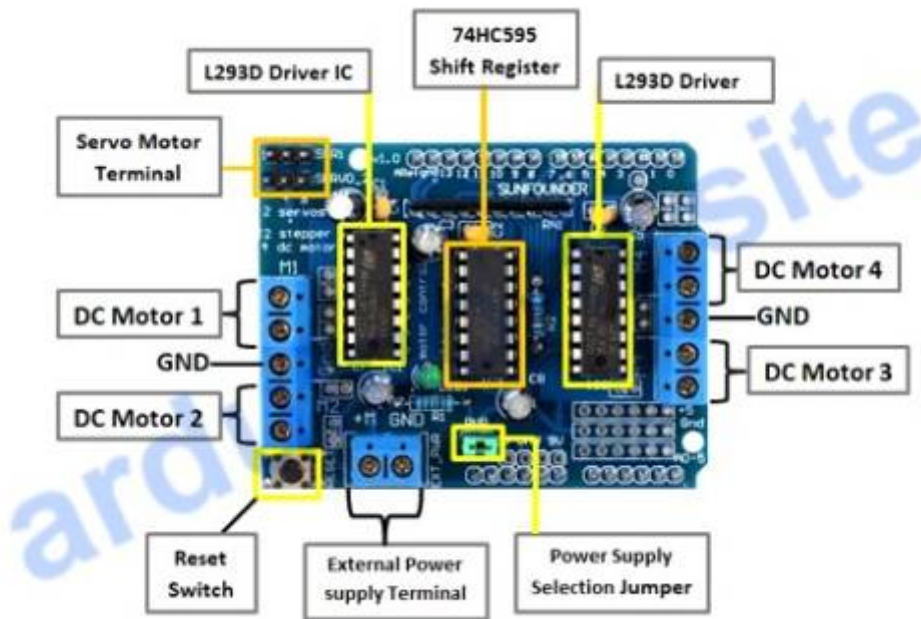

# Shield Arduino L293D

From:

<https://chanterie37.fr/fablab37110/> - Castel'Lab le Fablab MJC de Château-Renault

Permanent link:

<https://chanterie37.fr/fablab37110/doku.php?id=start:arduino:l293d&rev=1659011799>