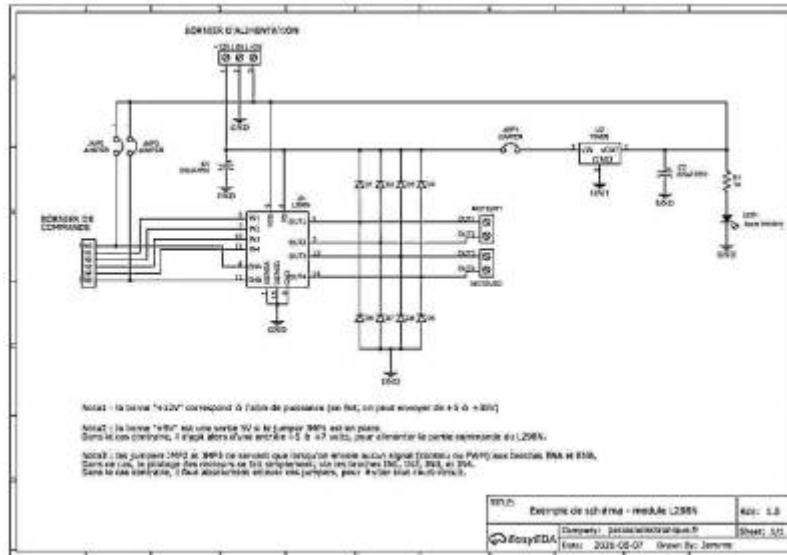

Commandes de moteurs : L298N

Tuto001 L298N

From:

<https://chanterie37.fr/fablab37110/> - Castel'Lab le Fablab MJC de Château-Renault

Permanent link:

<https://chanterie37.fr/fablab37110/doku.php?id=start:arduino:l298n&rev=1659040566>