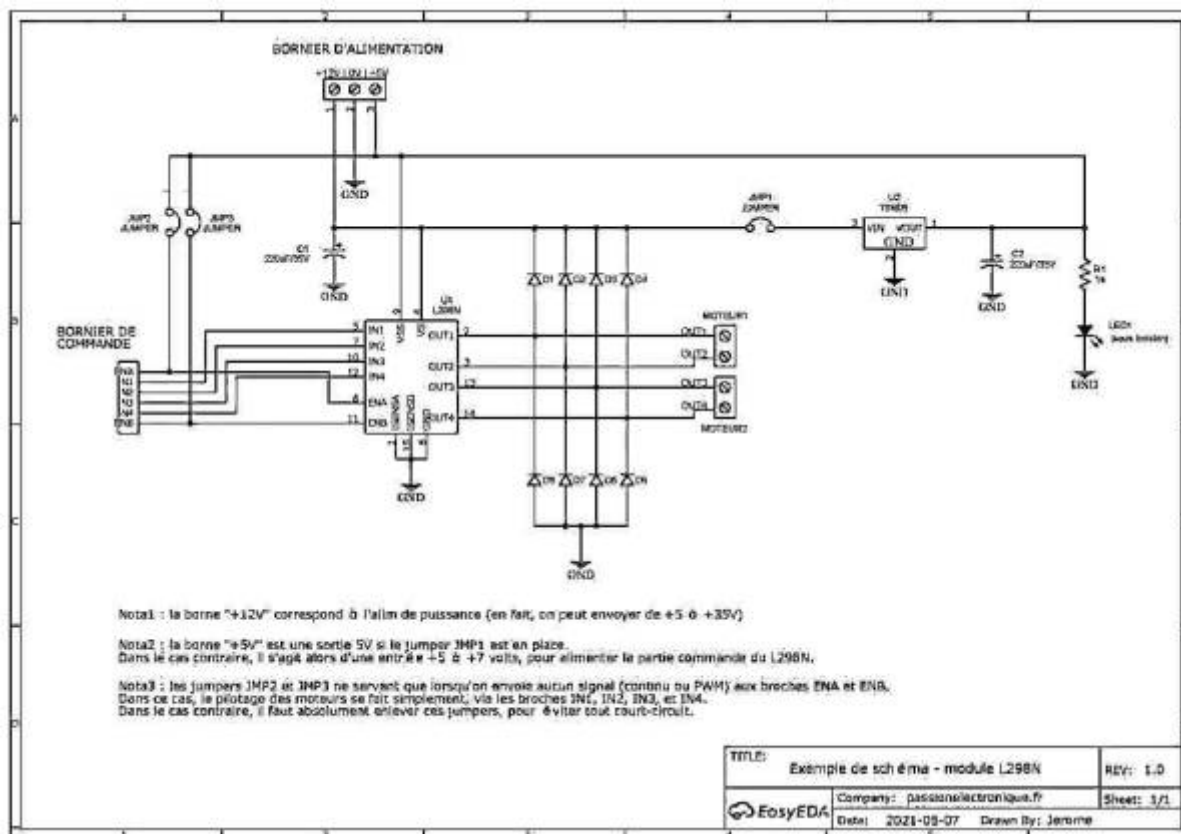

## Tuto001 L298N

From: <https://chanterie37.fr/fablab37110/> - Castel'Lab le Fablab MJC de Château-Renault

Permanent link: <https://chanterie37.fr/fablab37110/doku.php?id=start:arduino:l298n&rev=1659040578>