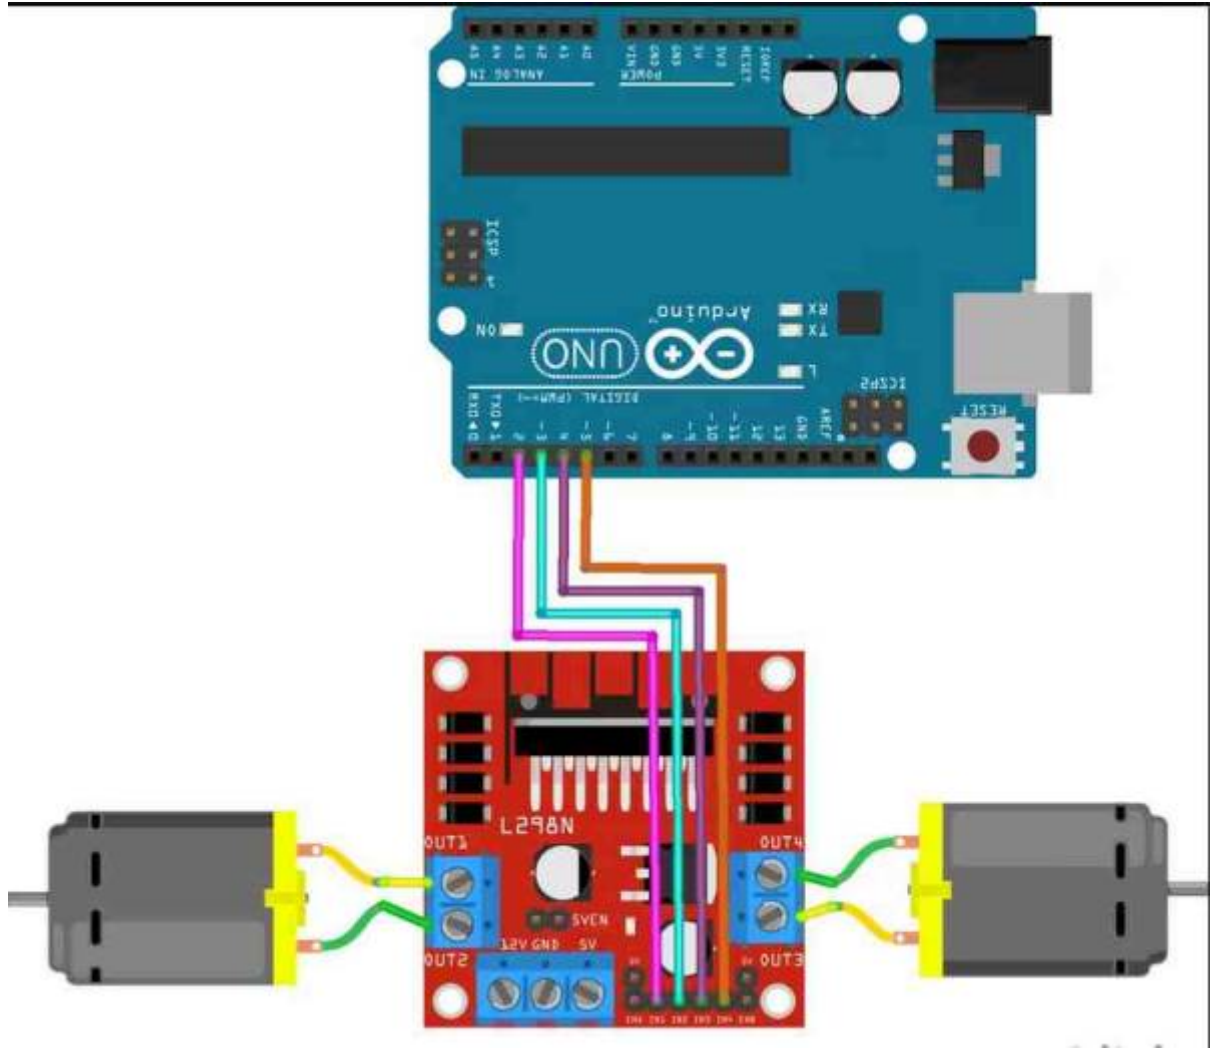

Commandes de moteurs : L298N

Tuto001 L298N

From: <https://chanterie37.fr/fablab37110/> - Castel'Lab le Fablab MJC de Château-Renault

Permanent link: <https://chanterie37.fr/fablab37110/doku.php?id=start:arduino:l298n&rev=1659041151>