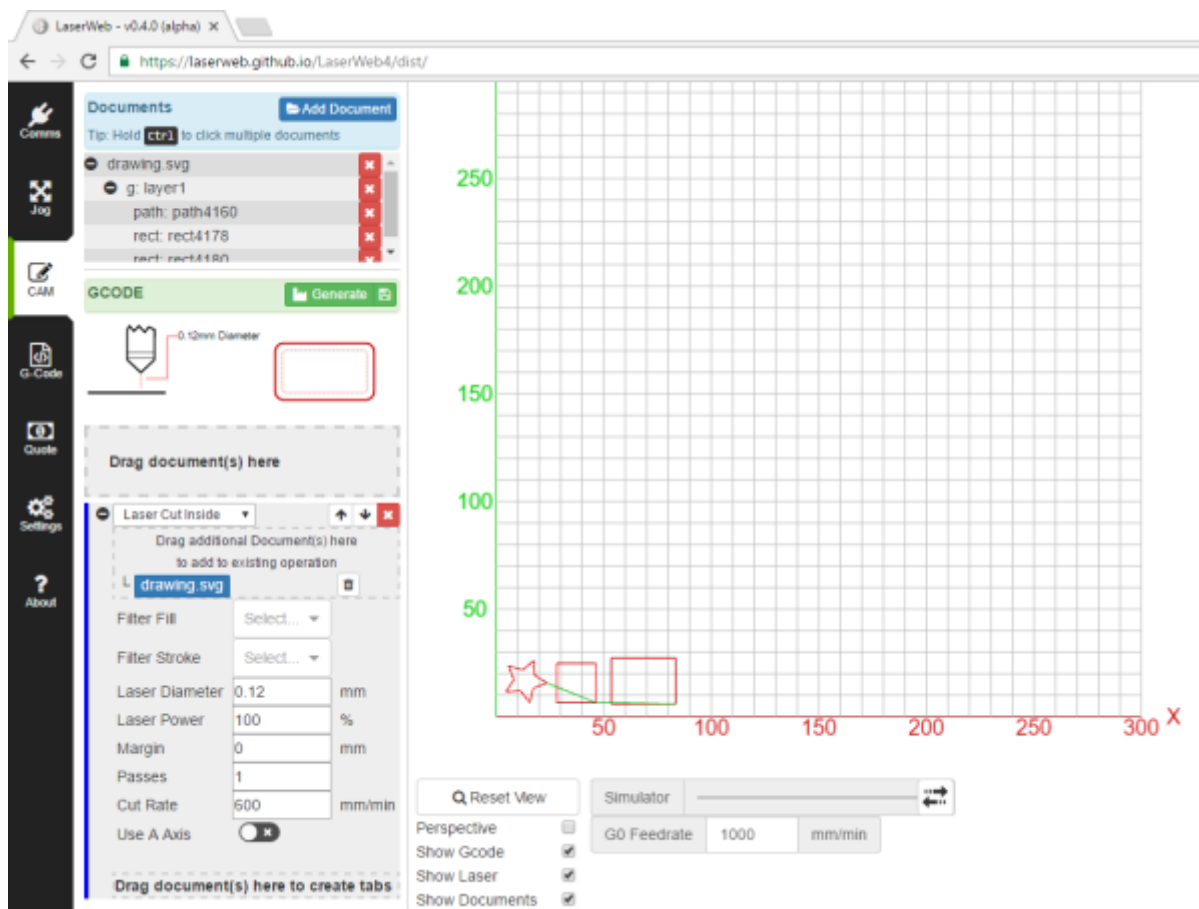

# Laserweb

[Doc LaserWeb FR](#)

[Site Web LaserWeb EN](#)

[Telechargement LaserWeb EN](#)

[Videos LaserWeb FR](#)

From:

<https://chanterie37.fr/fablab37110/> - **Castel'Lab le Fablab MJC de Château-Renault**