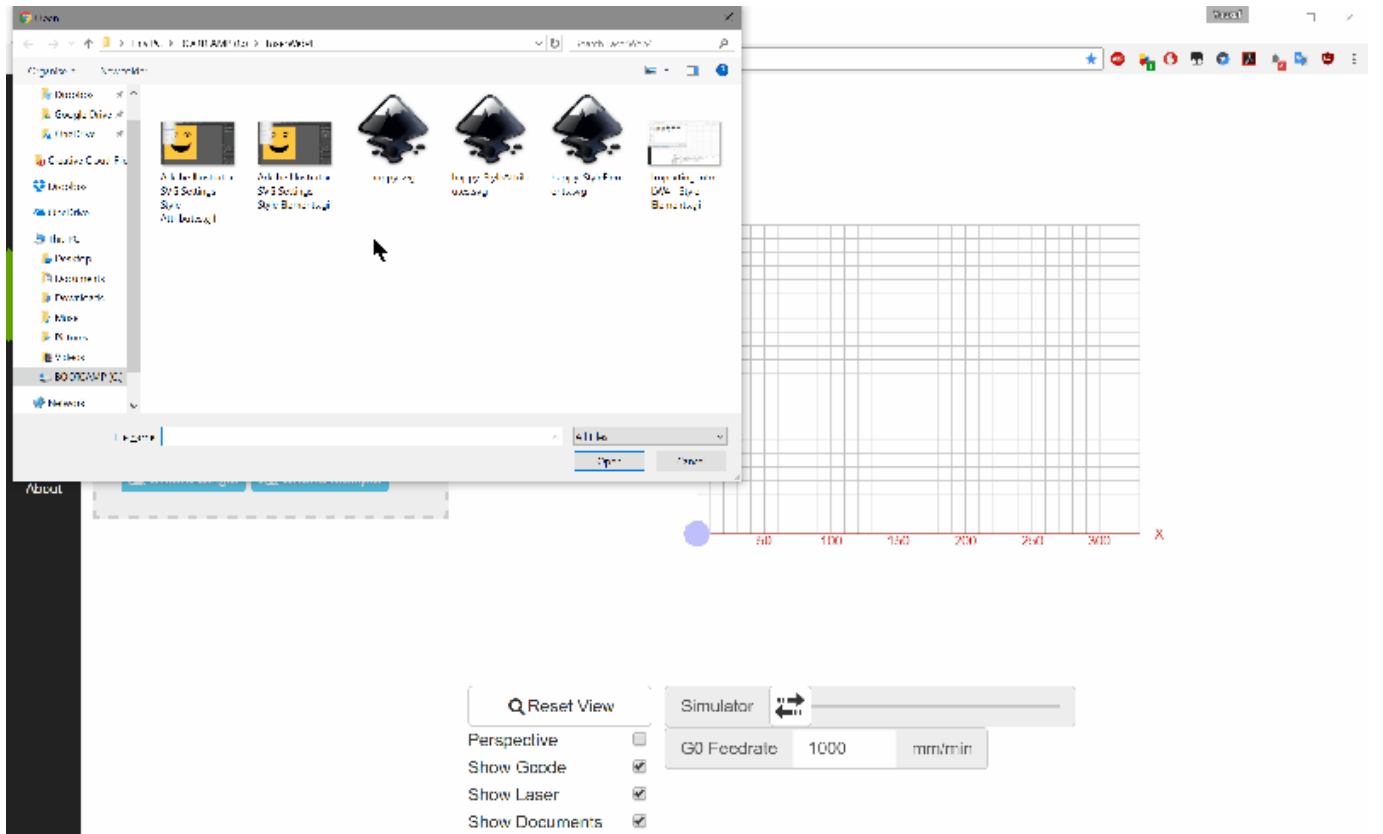

Laserweb

Utilisation d un dessin SVG

[Doc LaserWeb FR](#)

[Site Web LaserWeb EN](#)

[Telechargement LaserWeb EN](#)

[Videos LaserWeb FR](#)

From:
<https://chanterie37.fr/fablab37110/> - **Castel'Lab le Fablab MJC de Château-Renault**

Permanent link:
<https://chanterie37.fr/fablab37110/doku.php?id=start:cnc:laserweb&rev=1742410212>

Last update: **2025/03/19 19:50**