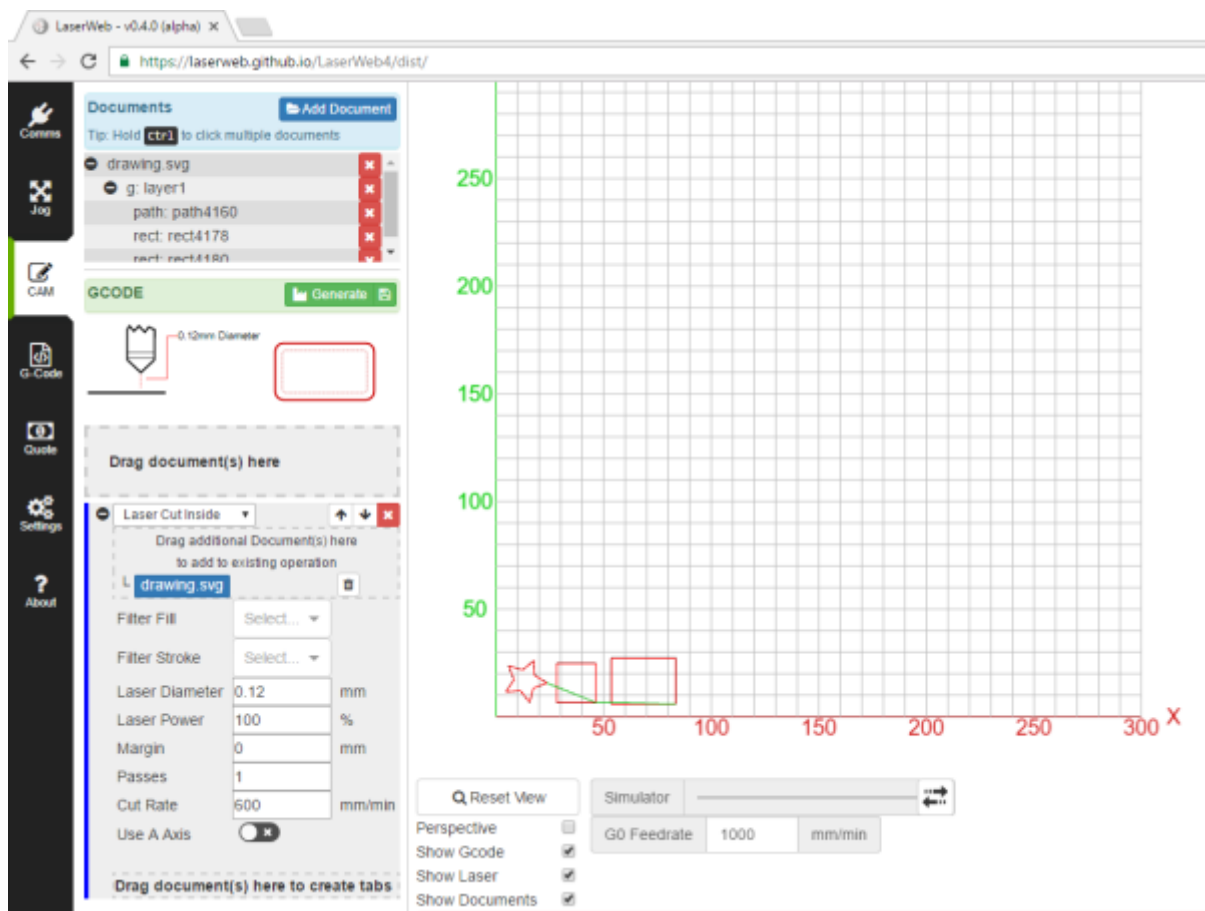

Laserweb

Utilisation d un dessin SVG

[Doc LaserWeb FR](#)

[Site Web LaserWeb EN](#)

[Telechargement LaserWeb EN](#)

[Videos LaserWeb FR](#)

From:
<https://chanterie37.fr/fablab37110/> - **Castel'Lab le Fablab MJC de Château-Renault**