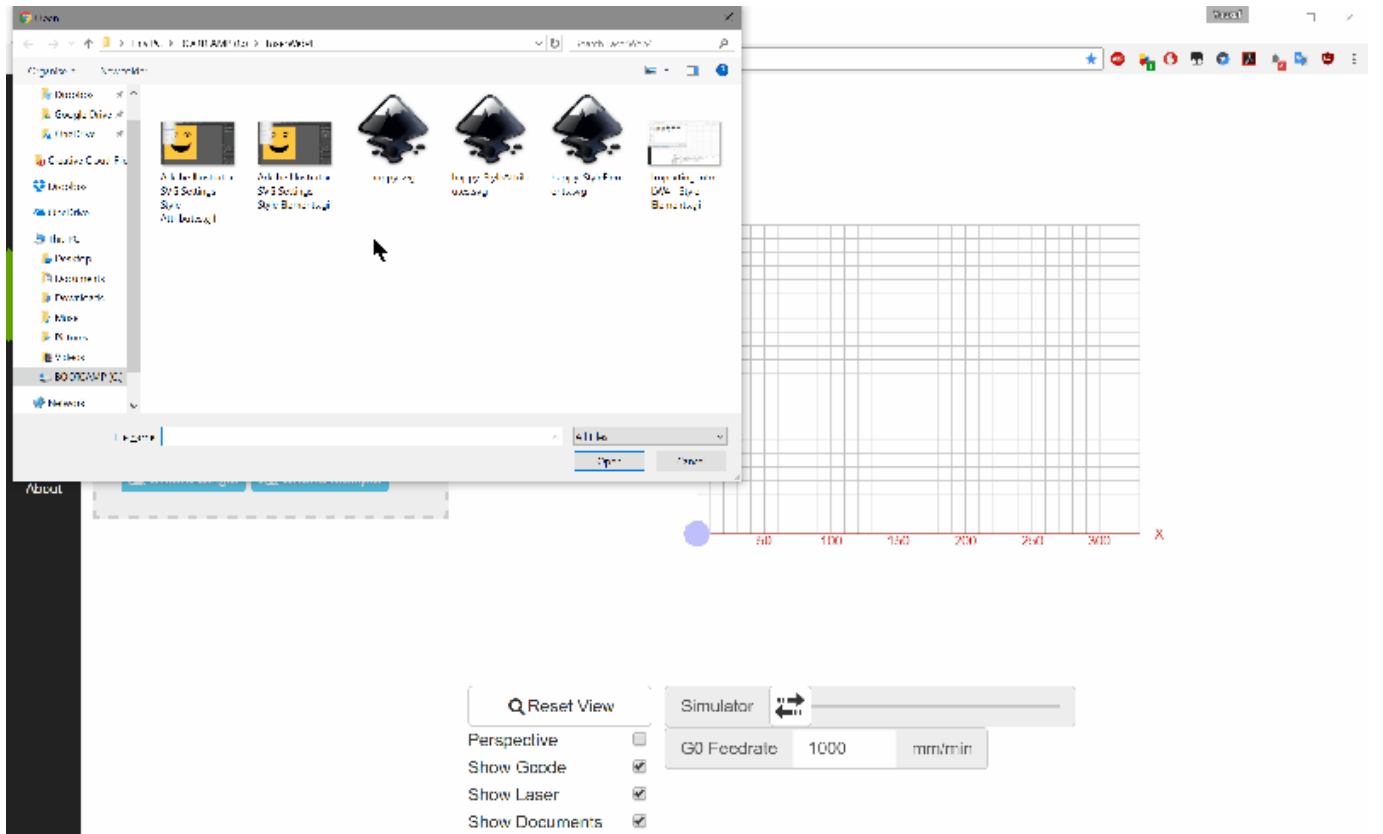

Laserweb

Page d accueil

Utilisation d un dessin SVG

[Doc LaserWeb FR](#)

[Site Web LaserWeb EN](#)

[Telechargement LaserWeb EN](#)

[Videos LaserWeb FR](#)

From:
<https://chanterie37.fr/fablab37110/> - **Castel'Lab le Fablab MJC de Château-Renault**

Permanent link:
<https://chanterie37.fr/fablab37110/doku.php?id=start:cnc:laserweb&rev=1742410296>

Last update: **2025/03/19 19:51**