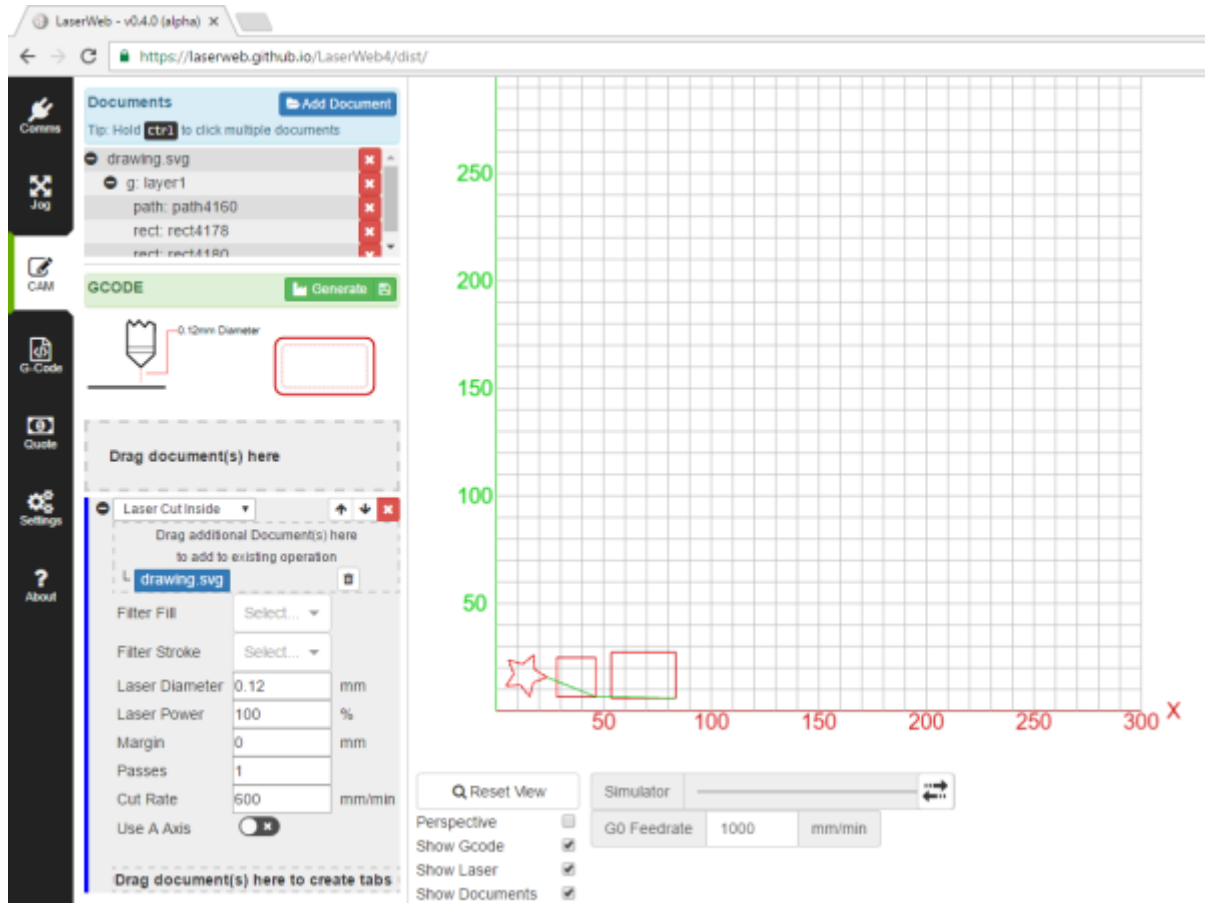

Laserweb

Page d accueil

Utilisation d un dessin SVG

[Doc LaserWeb FR](#)

[Site Web LaserWeb EN](#)

[Telechargement LaserWeb EN](#)

[Videos LaserWeb FR](#)

From:
<https://chanterie37.fr/fablab37110/> - **Castel'Lab le Fablab MJC de Château-Renault**