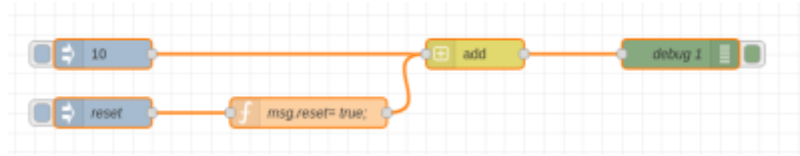

Additions de valeurs pour cumul et Raz de ces valeurs

From: <https://chanterie37.fr/fablab37110/> - Castel'Lab le Fablab MJC de Château-Renault

Permanent link: <https://chanterie37.fr/fablab37110/doku.php?id=start:nodered:additionraz&rev=1744175894>