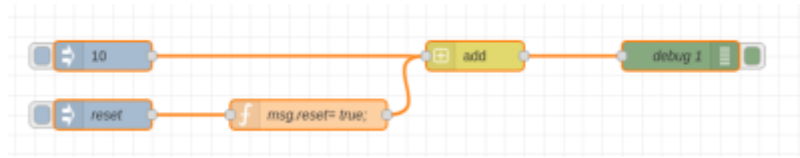

# Additions de valeurs pour cumul et Raz de ces valeurs

From:

<https://chanterie37.fr/fablab37110/> - Castel'Lab le Fablab MJC de Château-Renault

Permanent link:

<https://chanterie37.fr/fablab37110/doku.php?id=start:nodered:additionraz&rev=1744175894>