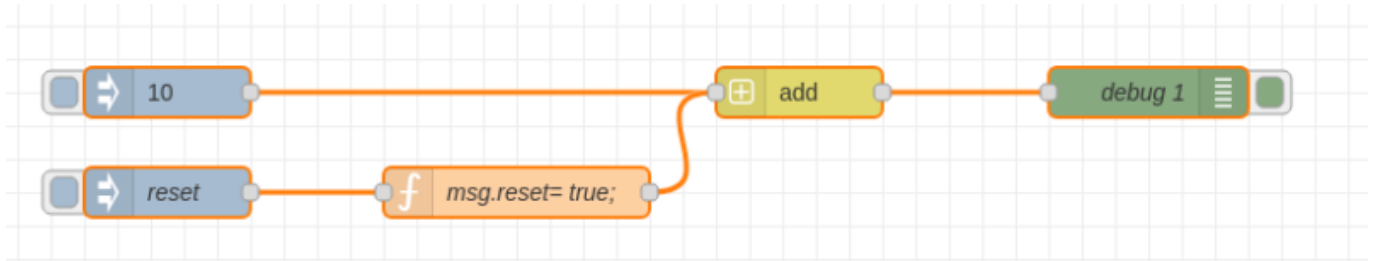

Additions de valeurs pour cumul et Raz de ces valeurs

From: <https://chanterie37.fr/fablab37110/> - Castel'Lab le Fablab MJC de Château-Renault

Permanent link: <https://chanterie37.fr/fablab37110/doku.php?id=start:nodered:additionraz&rev=1744175906>