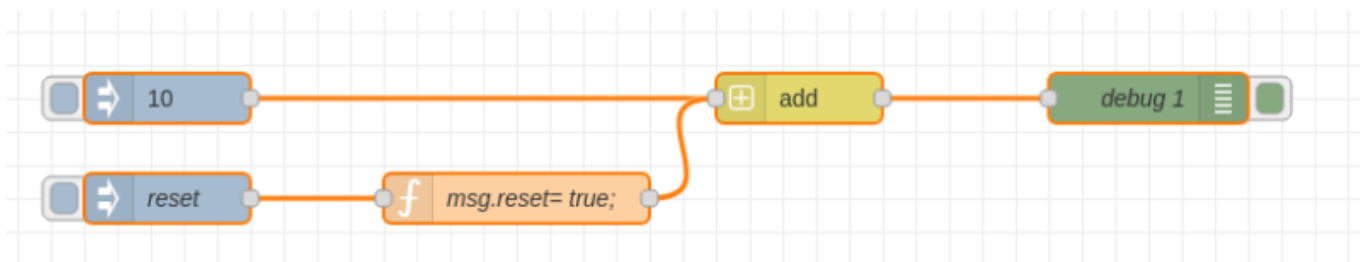

Additions de valeurs pour cumul et Raz de ces valeurs

From: <https://chanterie37.fr/fablab37110/> - Castel'Lab le Fablab MJC de Château-Renault

Permanent link: <https://chanterie37.fr/fablab37110/doku.php?id=start:nodered:additionraz&rev=1744175906>