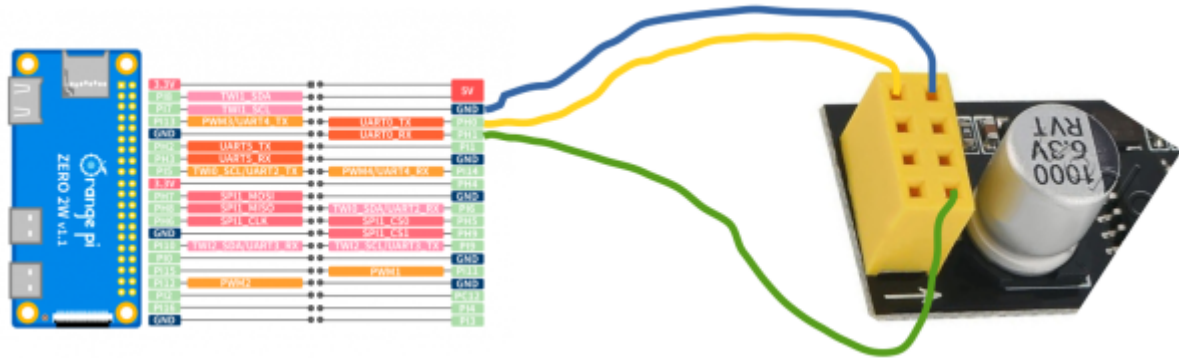

Connexion serie Orangepi

connexioserie001.pdf

From:

<https://chanterie37.fr/fablab37110/> - Castel'Lab le Fablab MJC de Château-Renault

Permanent link:

<https://chanterie37.fr/fablab37110/doku.php?id=start:rasberry:orangepi:uart&rev=1703797494>