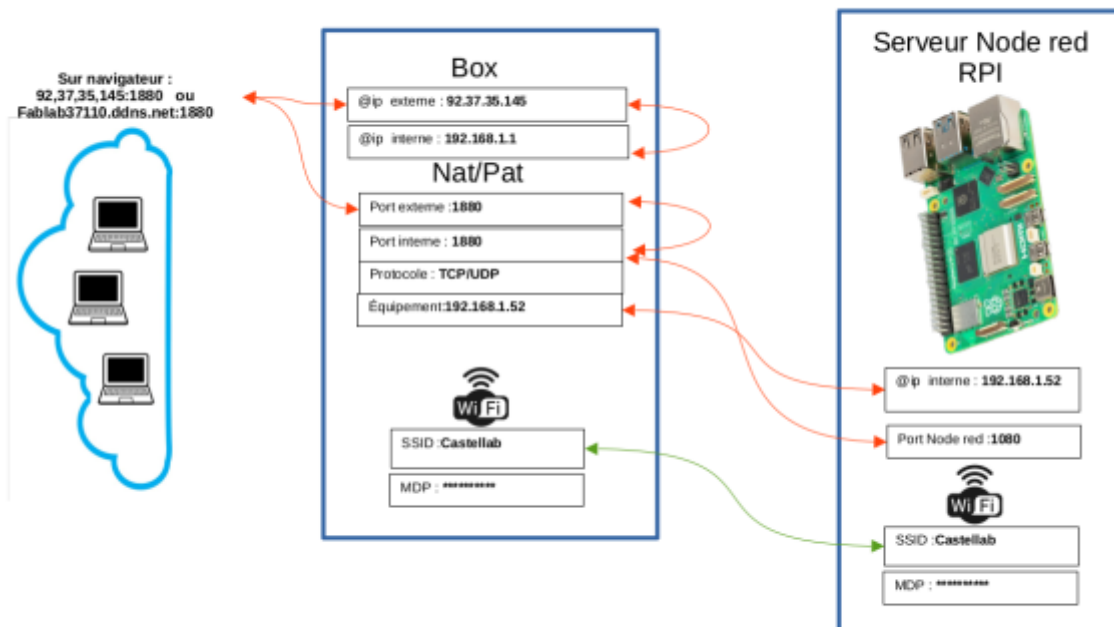

A retenir : Réseau Redirection Nat/Pat

A retenir : Réseau et redirection NAT/PAT sur Box vers RPI Node-red

Nota : les @IP, les ports et le Wifi peuvent changer suivant l'installation et la Box utilisée

From: <https://chanterie37.fr/fablab37110/> - Castel'Lab le Fablab MJC de Château-Renault

Permanent link: https://chanterie37.fr/fablab37110/doku.php?id=start:raspberry:accesexterne:correct_exerc-nat-pat:retenir&rev=1708509150

Last update: 2024/02/21 10:52