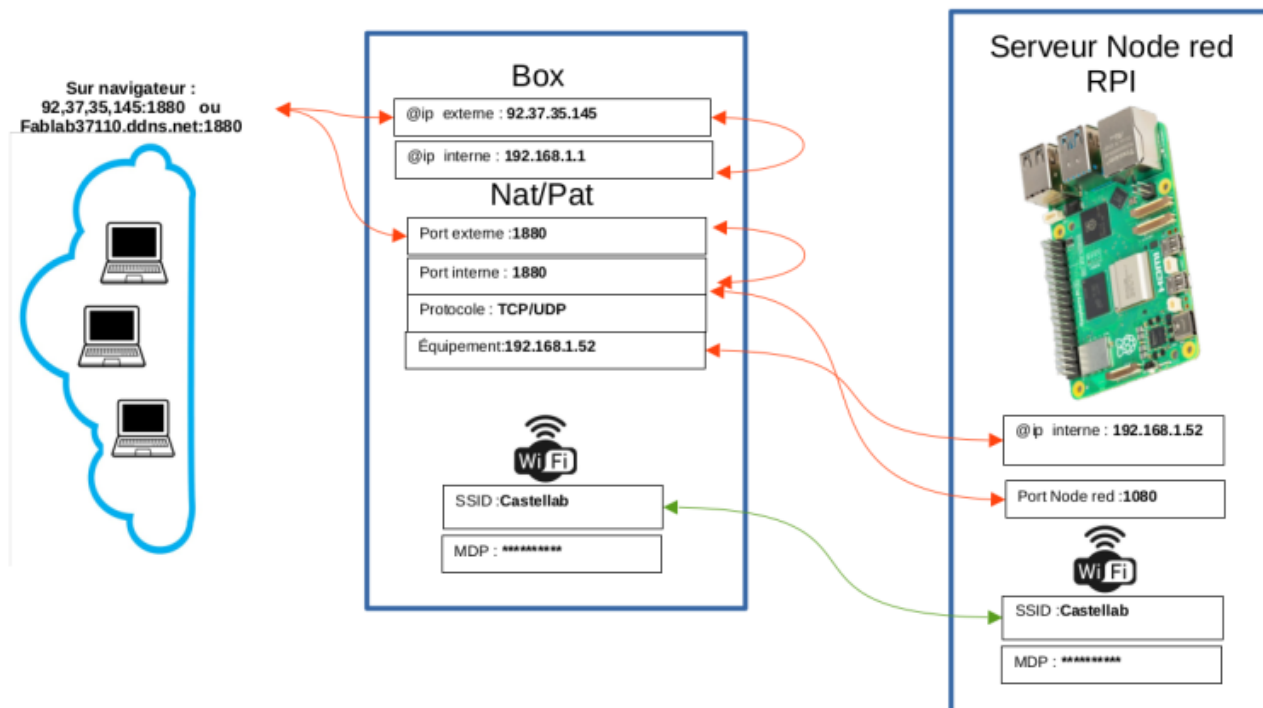

A retenir : Réseau Redirection Nat/Pat

A retenir : Réseau et redirection NAT/PAT sur Box vers RPI Node-red

Nota :
les @IP, les ports et le Wifi peuvent changer suivant l'installation et la Box utilisée

From: <https://chanterie37.fr/fablab37110/> - Castel'Lab le Fablab MJC de Château-Renault

Permanent link: https://chanterie37.fr/fablab37110/doku.php?id=start:raspberry:acesexterne:correct_exerc-nat-pat:retenir&rev=1708509161

Last update: 2024/02/21 10:52