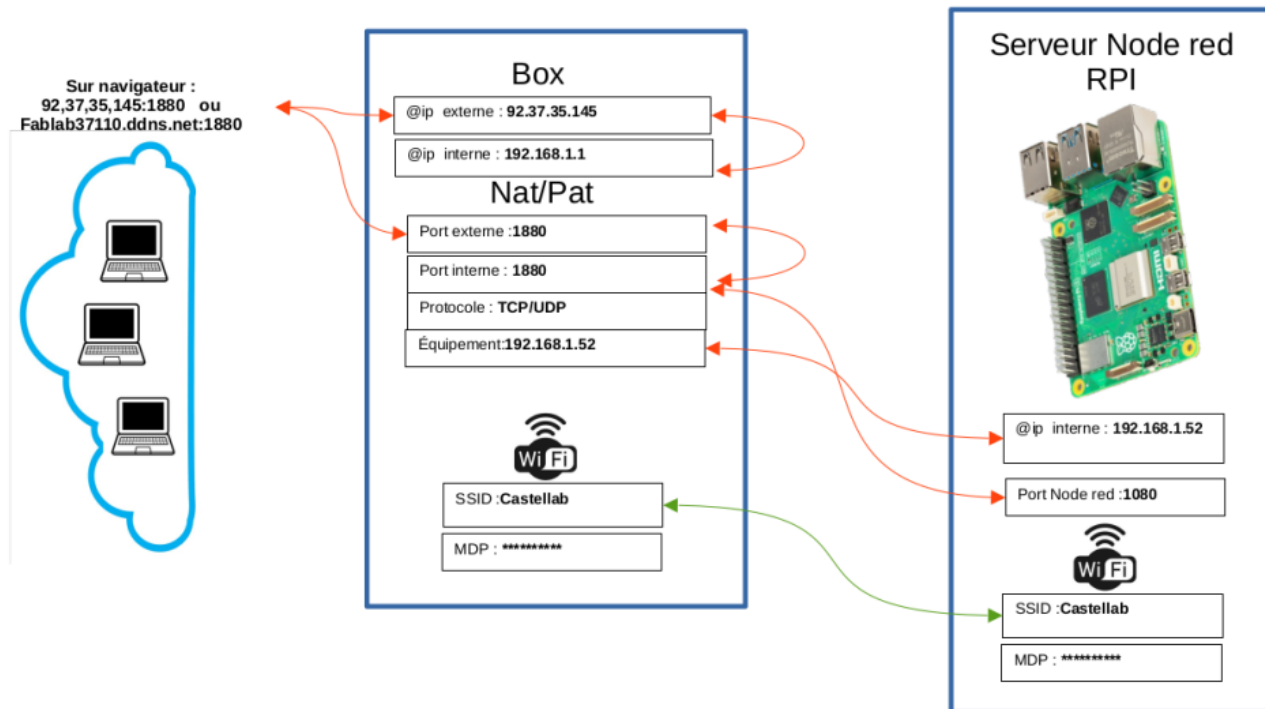

A retenir : Réseau Redirection Nat/Pat

A retenir : Réseau et redirection NAT/PAT sur Box vers RPI Node-red

Nota :
les @IP, les ports et le Wifi peuvent changer suivant l'installation et la Box utilisée

From:
<https://chanterie37.fr/fablab37110/> - Castel'Lab le Fablab MJC de Château-Renault

Permanent link:
https://chanterie37.fr/fablab37110/doku.php?id=start:raspberry:acesexterne:correct_exerc-nat-pat:retenir&rev=1708509184

Last update: 2024/02/21 10:53