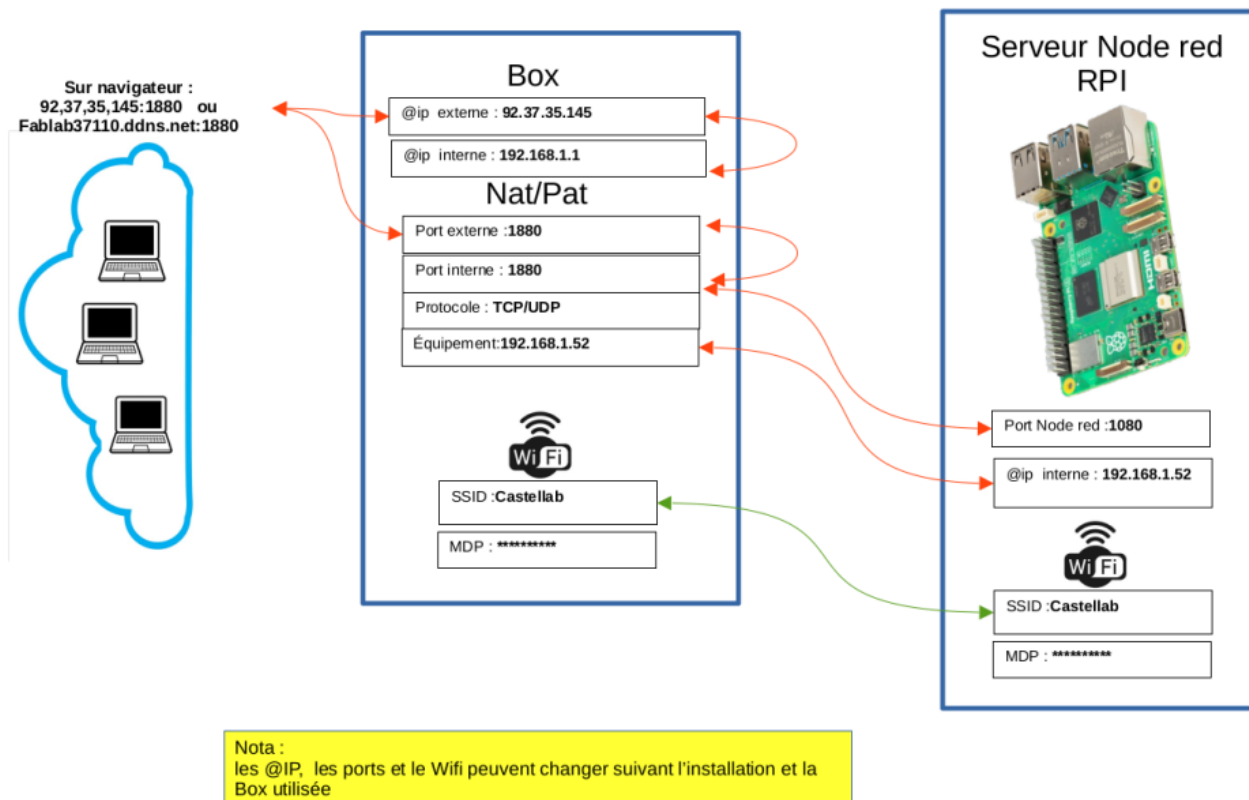

# A retenir : Réseau Redirection Nat/Pat

A retenir : Réseau et redirection NAT/PAT sur Box vers RPI Node-red

## Commentaires

A partir d'un PC chez soi ( ou n'importe ou même au Castellab ) connecté à internet ,

- Ouvrir un navigateur web ( Firefox ,Chrome, Edge, Opera, Brave , ...)
- Taper dans la barre URL ( pas de recherche !!!) soit 95.37.35.145:1880 , soit Fablab37110.ddns.net:1880 ( si No-ip configuré ...)
- On obtient la page web du serveur Node-red du RPI

## Explications

Si l'on tape le nom de domaine "fablab37110.ddns.net:1880" , on passe par le serveur No-ip qui traduit ce nom de domaine en @IP " 92.37.35.145:1880" ,l'@IP 92.37.35.145 étant l'adresse Ip externe de la box donné par le FAI, 1880 étant le port externe dans la box configuré en redirection NAT/PAT vers le port interne 1880.

Dans la Box , le 92.37.35.145 est redirigé vers @IP interne de la box 192.168.1.1 ,

L'équipement indiqué dans la redirection NAT/PAT de la box est le 192.168.1.52, le RPI ayant l'@IP

192.168.1.52 dans le même réseau que l'@IP interne de la box , le 1880 Interne NAT/PAT de la box est redirigé vers le 1880 du port du RPI 1880, c'est celui ci ( Le RPI) qui est sollicité pour afficher la page du serveur Node-red sur votre PC distant.