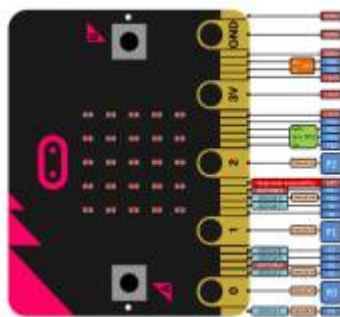

Saison 2025 - 2026

From:
<https://chanterie37.fr/fablab37110/> - **Castel'Lab le Fablab MJC de Château-Renault**

Permanent link:
<https://chanterie37.fr/fablab37110/doku.php?id=start&rev=1763034238>

Last update: **2025/11/13 12:43**