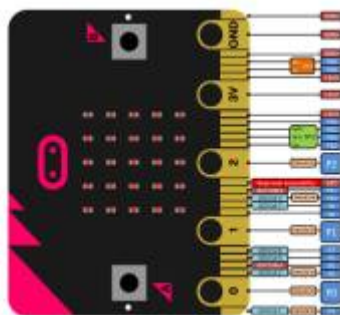

# Saison 2025 - 2026

From:  
<https://chanterie37.fr/fablab37110/> - **Castel'Lab le Fablab MJC de Château-Renault**

Permanent link:  
<https://chanterie37.fr/fablab37110/doku.php?id=start&rev=1763034253>