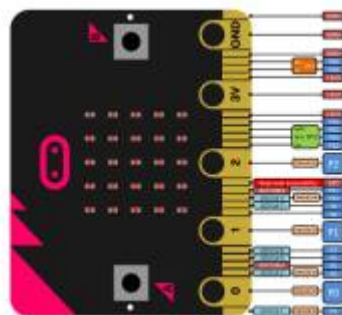

# Saison 2025 - 2026

From:  
<https://chanterie37.fr/fablab37110/> - **Castel'Lab le Fablab MJC de Château-Renault**

Permanent link:  
<https://chanterie37.fr/fablab37110/doku.php?id=start&rev=1763034253>