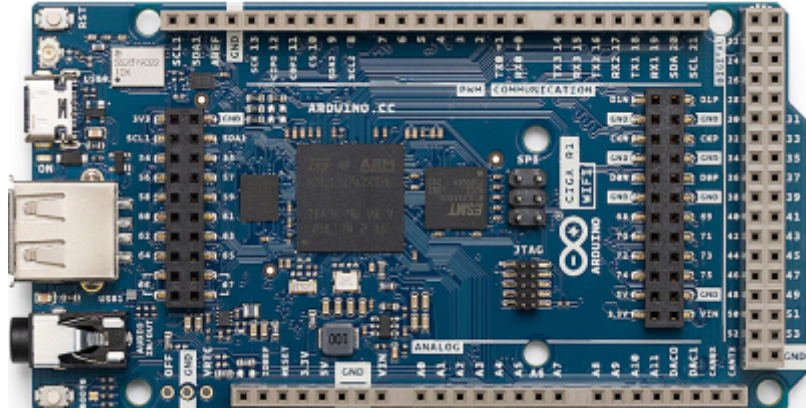

Saison 2025 - 2026

`UNOQ{{ :start:arduino:capture_d_ecran_du_2025-11-02_13-20-49.png?direct&300 |}}`

From:

<https://chanterie37.fr/fablab37110/> - **Castel'Lab le Fablab MJC de Château-Renault**

Permanent link: