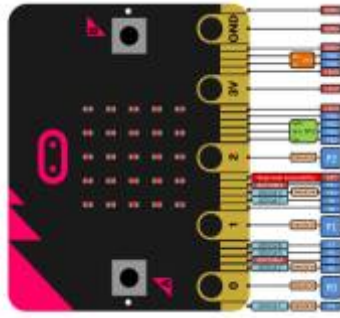

# Saison 2025 - 2026

UNOQ{{ :start:arduino:capture\_d\_ecran\_du\_2025-11-02\_13-20-49.png?direct&300 |}}

From:

<https://chanterie37.fr/fablab37110/> - **Castel'Lab le Fablab MJC de Château-Renault**

Permanent link: