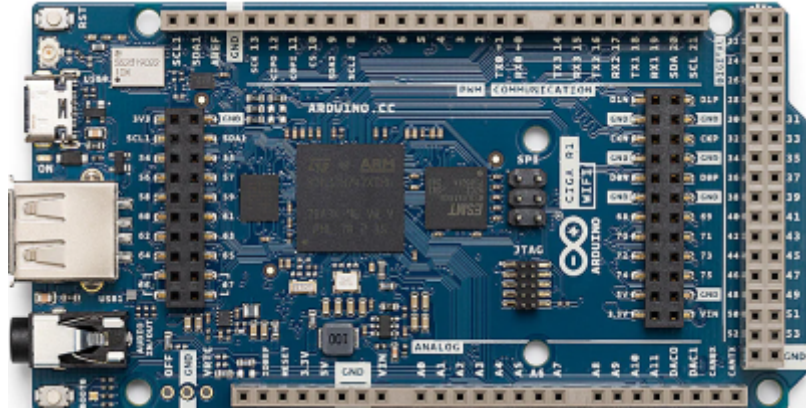

# Saison 2025 - 2026

UNOQ{{ :start:arduino:capture\_d\_ecran\_du\_2025-11-02\_13-20-49.png?direct&300 |}}

From:

<https://chanterie37.fr/fablab37110/> - **Castel'Lab le Fablab MJC de Château-Renault**

Permanent link: