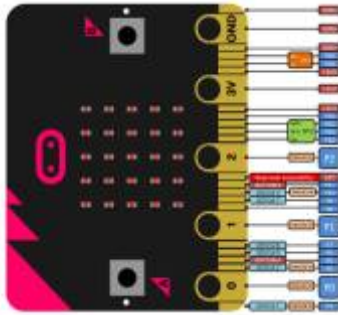

Saison 2025 - 2026

`UNOQ{{ :start:arduino:capture_d_ecran_du_2025-11-02_13-20-49.png?direct&300 |}}`

From:

<https://chanterie37.fr/fablab37110/> - **Castel'Lab le Fablab MJC de Château-Renault**

Permanent link: