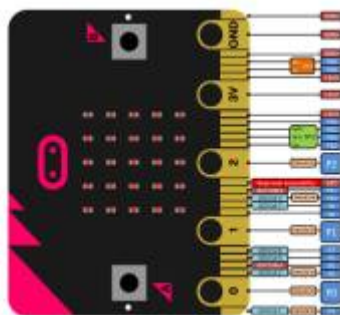

Saison 2025 - 2026

From:
<https://chanterie37.fr/fablab37110/> - **Castel'Lab le Fablab MJC de Château-Renault**

Permanent link:
<https://chanterie37.fr/fablab37110/doku.php?id=start&rev=1766920544>

Last update: **2025/12/28 12:15**