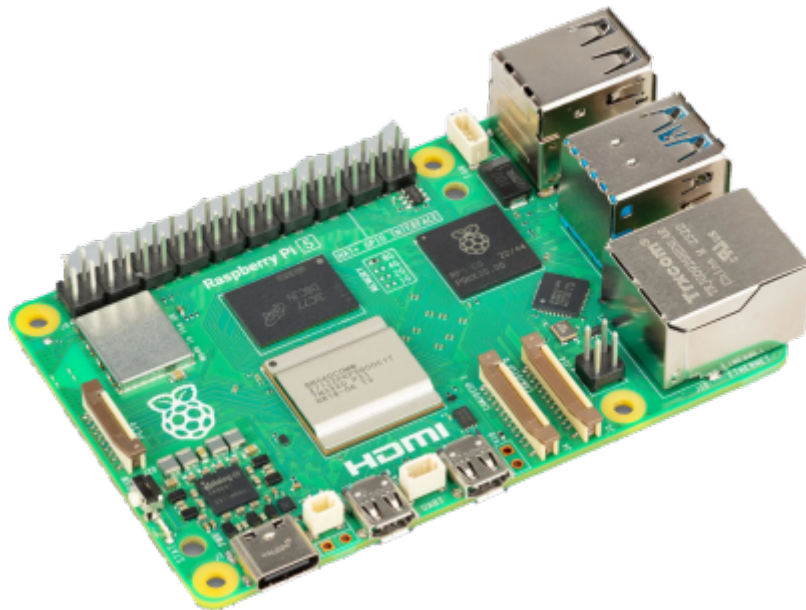

Saison 2025 - 2026

From:
<https://chanterie37.fr/fablab37110/> - **Castel'Lab le Fablab MJC de Château-Renault**

Permanent link:
<https://chanterie37.fr/fablab37110/doku.php?id=start&rev=1766920544>

Last update: **2025/12/28 12:15**