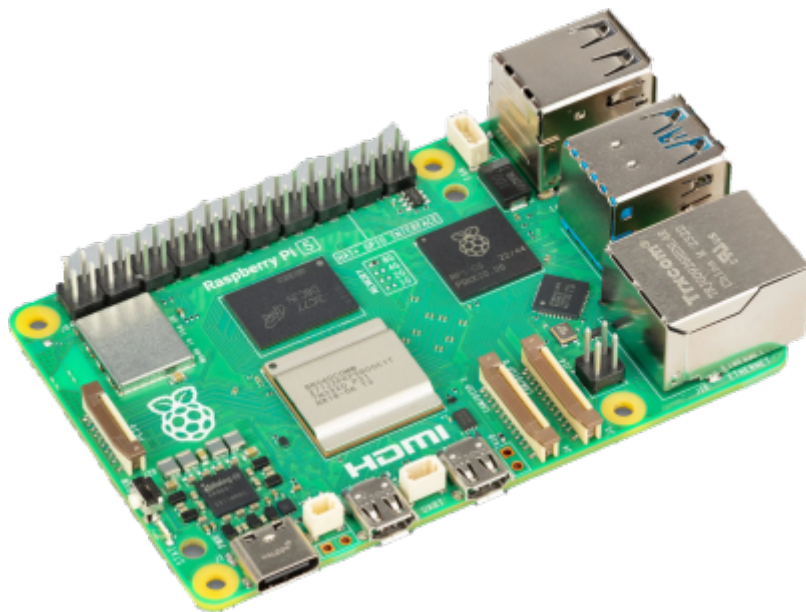

Saison 2025 - 2026

From:
<https://chanterie37.fr/fablab37110/> - **Castel'Lab le Fablab MJC de Château-Renault**

Permanent link:
<https://chanterie37.fr/fablab37110/doku.php?id=start&rev=1766920544>

Last update: **2025/12/28 12:15**