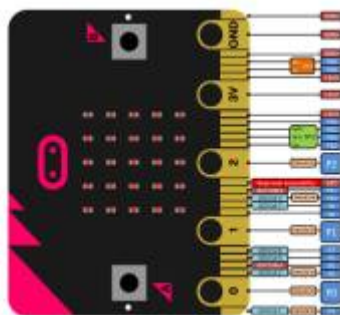

Saison 2025 - 2026

From:
<https://chanterie37.fr/fablab37110/> - **Castel'Lab le Fablab MJC de Château-Renault**

Permanent link:
<https://chanterie37.fr/fablab37110/doku.php?id=start&rev=1766920572>

Last update: **2025/12/28 12:16**