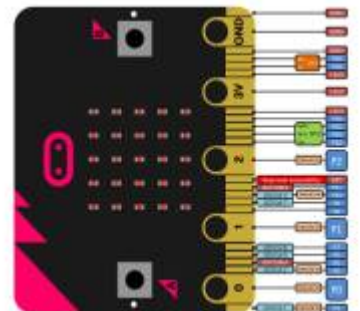

# Saison 2025 - 2026

From:  
<https://chanterie37.fr/fablab37110/> - **Castel'Lab le Fablab MJC de Château-Renault**

Permanent link:  
<https://chanterie37.fr/fablab37110/doku.php?id=start&rev=1766920952>