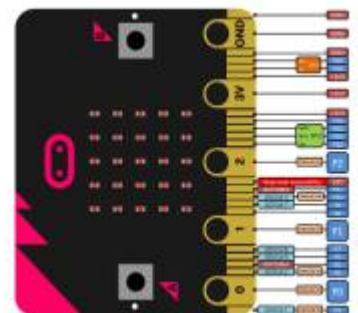

Saison 2025 - 2026

From:
<https://chanterie37.fr/fablab37110/> - **Castel'Lab le Fablab MJC de Château-Renault**

Permanent link:
<https://chanterie37.fr/fablab37110/doku.php?id=start&rev=1766921044>

Last update: **2025/12/28 12:24**