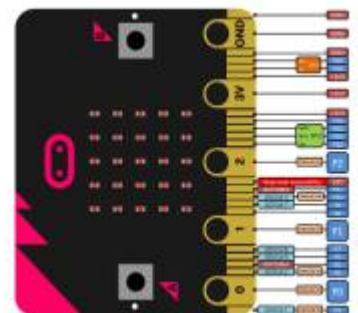

# Saison 2025 - 2026

From:  
<https://chanterie37.fr/fablab37110/> - **Castel'Lab le Fablab MJC de Château-Renault**

Permanent link:  
<https://chanterie37.fr/fablab37110/doku.php?id=start&rev=1766921044>