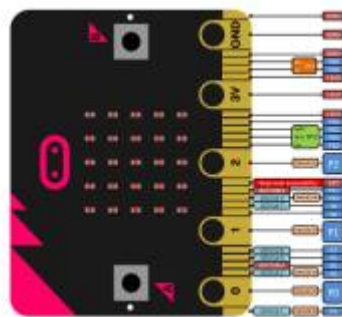

Saison 2025 - 2026

From:
<https://chanterie37.fr/fablab37110/> - **Castel'Lab le Fablab MJC de Château-Renault**

Permanent link:
<https://chanterie37.fr/fablab37110/doku.php?id=start&rev=1766921064>

Last update: **2025/12/28 12:24**