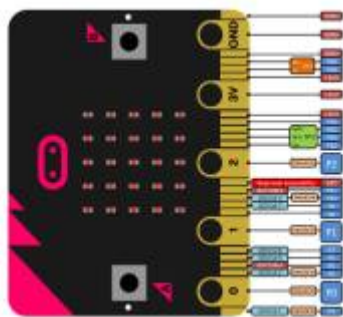

# Saison 2025 - 2026

From:  
<https://chanterie37.fr/fablab37110/> - **Castel'Lab le Fablab MJC de Château-Renault**

Permanent link:  
<https://chanterie37.fr/fablab37110/doku.php?id=start&rev=1766921064>