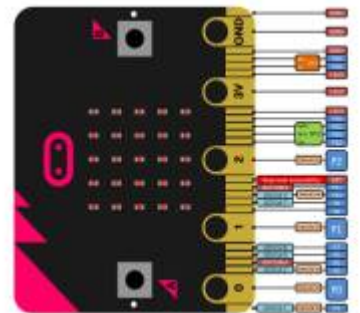

Saison 2025 - 2026

From:
<https://chanterie37.fr/fablab37110/> - **Castel'Lab le Fablab MJC de Château-Renault**

Permanent link:
<https://chanterie37.fr/fablab37110/doku.php?id=start&rev=1766921087>

Last update: **2025/12/28 12:24**