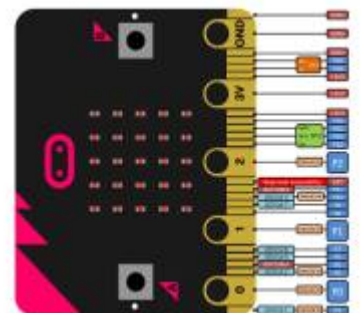

Saison 2025 - 2026

From:
<https://chanterie37.fr/fablab37110/> - **Castel'Lab le Fablab MJC de Château-Renault**

Permanent link:
<https://chanterie37.fr/fablab37110/doku.php?id=start&rev=1766921099>

Last update: **2025/12/28 12:24**