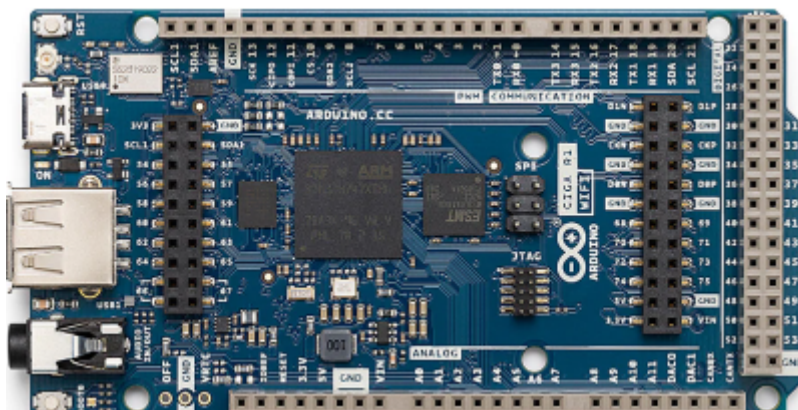

Saison 2025 - 2026

[|{ :pcportable002.png?nolink&400 |Passer à Linux }|](#)

From:

<https://chanterie37.fr/fablab37110/> - **Castel'Lab le Fablab MJC de Château-Renault**

Permanent link:

<https://chanterie37.fr/fablab37110/doku.php?id=start&rev=1766921520>