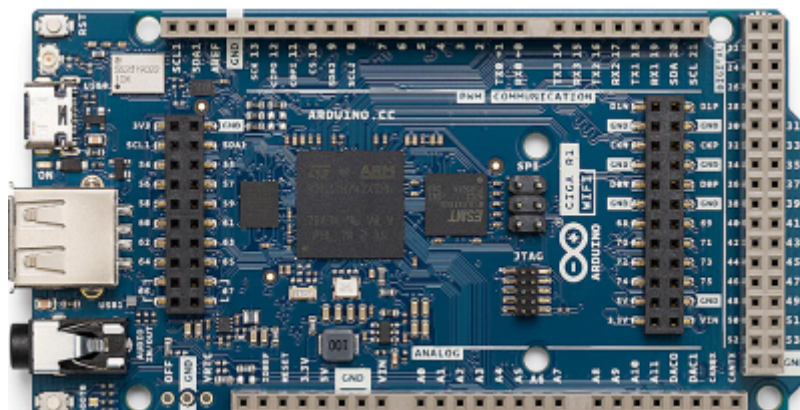

Saison 2025 - 2026

[|{ :pcportable002.png?nolink&400 |Passer à Linux} }](#)

From:

<https://chanterie37.fr/fablab37110/> - **Castel'Lab le Fablab MJC de Château-Renault**

Permanent link:

<https://chanterie37.fr/fablab37110/doku.php?id=start&rev=1766921520>